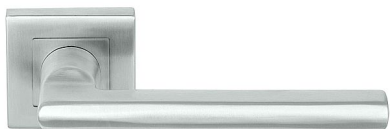

# KLESO HR H 1735S klika+madlo, levá, E KOV

» DVEŘNÍ KOVÁNÍ » INTERIÉROVÉ » Rozetové hranaté

Dodavatelské číslo	HS129006
Značka	TWIN
Kód produktu	03801-2365

Provedení:  
BB - na obyčejný klíč  
PZ - na cylindrickou vložku (např. FAB)  
WC - s WC klíčkou  
KPZL - klika - koule, klika směřuje vlevo  
KPZR - klika - koule, klika směřuje vpravo

**Kování je certifikováno pro použití na protipožárních dveřích (viz níže prohlášení o shodě).**

[prohlášení o shodě](#)  
([vysvětlení klasifikační tabulky](#))

#### **Parametry**

Značka	TWIN
Barva	Nerez mat, F9 imitace nerez