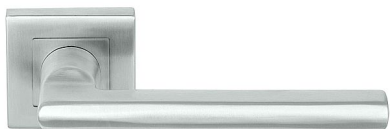

KLESO HR H 1735S klika+madlo, levá, E KOV

» DVEŘNÍ KOVÁNÍ » INTERIÉROVÉ » Rozetové hranaté

Dodavatelské číslo	HS129006
Značka	TWIN
Kód produktu	03801-2365

Provedení:
BB - na obyčejný klíč
PZ - na cylindrickou vložku (např. FAB)
WC - s WC klíčkou
KPZL - klika - koule, klika směřuje vlevo
KPZR - klika - koule, klika směřuje vpravo

Kování je certifikováno pro použití na protipožárních dveřích (viz níže prohlášení o shodě).

[prohlášení o shodě](#)
([vysvětlení klasifikační tabulky](#))

Rozměry:

Dostupnost sklad SEZAM :

u dodavatele

Parametry

Značka	TWIN
Barva	Nerez mat, F9 imitace nerez