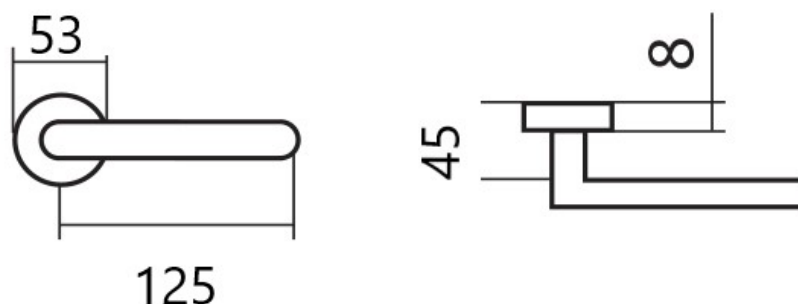

# KLESO HR H 1735S klika+madlo, levá, E KOV

» DVEŘNÍ KOVÁNÍ » INTERIÉROVÉ » Rozetové hranaté

Dodavatelské číslo	HS129006
Značka	TWIN
Kód produktu	03801-2365

Provedení:  
BB - na obyčejný klíč  
PZ - na cylindrickou vložku (např. FAB)  
WC - s WC klíčkou  
KPZL - klika - koule, klika směřuje vlevo  
KPZR - klika - koule, klika směřuje vpravo

**Kování je certifikováno pro použití na protipožárních dveřích (viz níže prohlášení o shodě).**

[prohlášení o shodě](#)  
([vysvětlení klasifikační tabulky](#))

#### **Rozměry:**

Dostupnost sklad SEZAM :

u dodavatele

#### **Parametry**

Značka	TWIN
Barva	Nerez mat, F9 imitace nerez