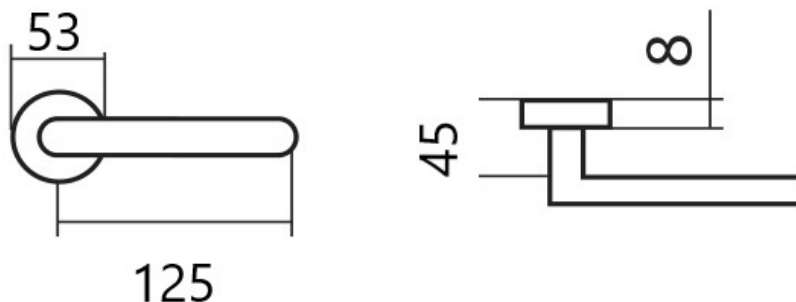

KLESO HR H 1735S klika+madlo, levá, E KOV

» DVEŘNÍ KOVÁNÍ » INTERIÉROVÉ » Rozetové hranaté

Dodavatelské číslo	HS129006
Značka	TWIN
Kód produktu	03801-2365
Balení	0 ks

Provedení:

BB - na obyčejný klíč

PZ - na cylindrickou vložku (např. FAB)

WC - s WC kličkou

KPZL - klika - koule, klika směřuje vlevo

KPZR - klika - koule, klika směřuje vpravo

Kování je certifikováno pro použití na protipožárních dveřích (viz níže prohlášení o shodě).

[prohlášení o shodě](#)
([vysvětlení klasifikační tabulky](#))

Rozměry:

Dostupnost na hlavním skladě:

skladem u dodavatele

Parametry

Značka	TWIN
Barva	Nerez mat, F9 imitace nerez