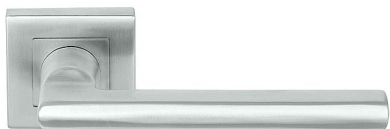

KLESO HR H 1735S klika+madlo, levá, E KOV

» DVEŘNÍ KOVÁNÍ » INTERIÉROVÉ » Rozetové hranaté

Dodavatelské číslo	HS129006
Značka	TWIN
Kód produktu	03801-2365
Balení	0 ks

Provedení:

BB - na obyčejný klíč

PZ - na cylindrickou vložku (např. FAB)

WC - s WC kličkou

KPZL - klika - koule, klika směřuje vlevo

KPZR - klika - koule, klika směřuje vpravo

Kování je certifikováno pro použití na protipožárních dveřích (viz níže prohlášení o shodě).

[prohlášení o shodě](#)
([vysvětlení klasifikační tabulky](#))

Rozměry:

Dostupnost na hlavním skladě:

skladem u dodavatele

Parametry

Značka	TWIN
Barva	Nerez mat, F9 imitace nerez