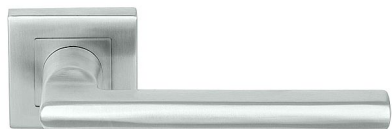

# KLESO HR H 1735S klika+madlo, pravá, E KOV

» DVEŘNÍ KOVÁNÍ » INTERIÉROVÉ » Rozetové hranaté

Dodavatelské číslo	HS129007
Značka	TWIN
Kód produktu	03801-2370

Provedení:  
BB - na obyčejný klíč  
PZ - na cylindrickou vložku (např. FAB)  
WC - s WC klíčkou  
KPZL - klika - koule, klika směřuje vlevo  
KPZR - klika - koule, klika směřuje vpravo

**Kování je certifikováno pro použití na protipožárních dveřích (viz níže prohlášení o shodě).**

[prohlášení o shodě](#)  
([vysvětlení klasifikační tabulky](#))

**Rozměry:**

Dostupnost sklad SEZAM :

u dodavatele

## Parametry

Značka	TWIN
Barva	Nerez mat, F9 imitace nerez