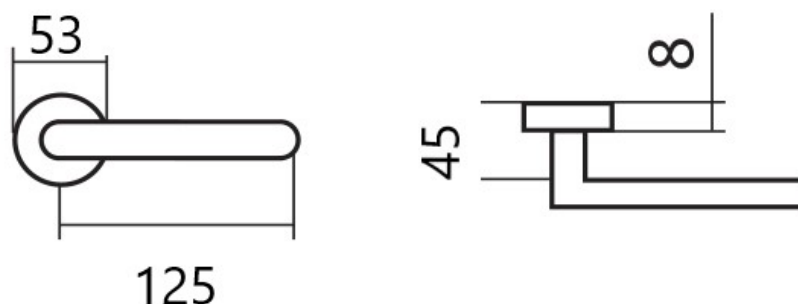

KLESO HR H 1735S klika+madlo, pravá, E KOV

» DVEŘNÍ KOVÁNÍ » INTERIÉROVÉ » Rozetové hranaté

Dodavatelské číslo	HS129007
Značka	TWIN
Kód produktu	03801-2370

Provedení:
BB - na obyčejný klíč
PZ - na cylindrickou vložku (např. FAB)
WC - s WC klíčkou
KPZL - klika - koule, klika směřuje vlevo
KPZR - klika - koule, klika směřuje vpravo

Kování je certifikováno pro použití na protipožárních dveřích (viz níže prohlášení o shodě).

[prohlášení o shodě](#)
([vysvětlení klasifikační tabulky](#))

Rozměry:

Dostupnost sklad SEZAM :

u dodavatele

Parametry

Značka	TWIN
Barva	Nerez mat, F9 imitace nerez