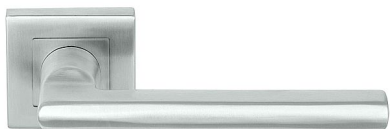

KLESO HR H 1735S klika+madlo, pravá, E KOV

» DVEŘNÍ KOVÁNÍ » INTERIÉROVÉ » Rozetové hranaté

Dodavatelské číslo	HS129007
Značka	TWIN
Kód produktu	03801-2370

Provedení:
BB - na obyčejný klíč
PZ - na cylindrickou vložku (např. FAB)
WC - s WC klíčkou
KPZL - klika - koule, klika směřuje vlevo
KPZR - klika - koule, klika směřuje vpravo

Kování je certifikováno pro použití na protipožárních dveřích (viz níže prohlášení o shodě).

[prohlášení o shodě](#)
([vysvětlení klasifikační tabulky](#))

Rozměry:

Dostupnost sklad SEZAM :

u dodavatele

Parametry

Značka	TWIN
Barva	Nerez mat, F9 imitace nerez