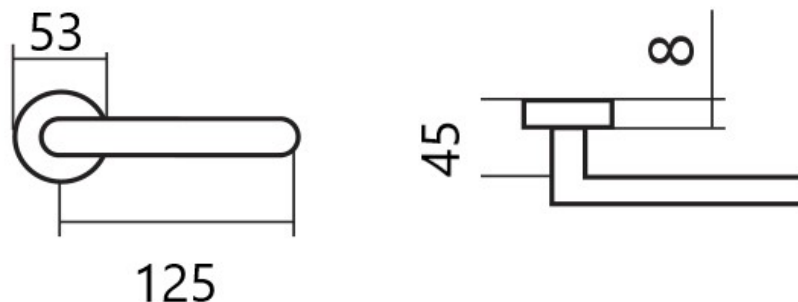

KLESO HR H 1735S klika+madlo, pravá, E KOV

» DVEŘNÍ KOVÁNÍ » INTERIÉROVÉ » Rozetové hranaté

Dodavatelské číslo	HS129007
Značka	TWIN
Kód produktu	03801-2370
Balení	0 ks

Provedení:

BB - na obyčejný klíč

PZ - na cylindrickou vložku (např. FAB)

WC - s WC klíčkou

KPZL - klika - koule, klika směřuje vlevo

KPZR - klika - koule, klika směřuje vpravo

Kování je certifikováno pro použití na protipožárních dveřích (viz níže prohlášení o shodě).

[prohlášení o shodě](#)
([vysvětlení klasifikační tabulky](#))

Rozměry:

Dostupnost na hlavním skladě:

skladem u dodavatele

Parametry

Značka	TWIN
Barva	Nerez mat, F9 imitace nerez