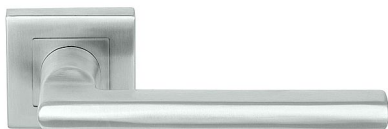

KLESO HR H 1735S klika+madlo, pravá, E KOV

» DVEŘNÍ KOVÁNÍ » INTERIÉROVÉ » Rozetové hranaté

Dodavatelské číslo	HS129007
Značka	TWIN
Kód produktu	03801-2370
Balení	0 ks

Provedení:

BB - na obyčejný klíč

PZ - na cylindrickou vložku (např. FAB)

WC - s WC klíčkou

KPZL - klika - koule, klika směřuje vlevo

KPZR - klika - koule, klika směřuje vpravo

Kování je certifikováno pro použití na protipožárních dveřích (viz níže prohlášení o shodě).

[prohlášení o shodě](#)
([vysvětlení klasifikační tabulky](#))

Rozměry:

Dostupnost na hlavním skladě:

skladem u dodavatele

Parametry

Značka	TWIN
Barva	Nerez mat, F9 imitace nerez