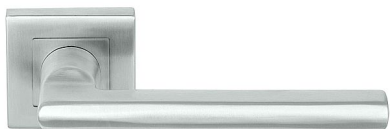

# KLESO HR H 1735S PZ/E KOV

» DVEŘNÍ KOVÁNÍ » INTERIÉROVÉ » Rozetové hranaté

Dodavatelské číslo	HS128358
Značka	TWIN
Kód produktu	03801-2355

Provedení:  
BB - na obyčejný klíč  
PZ - na cylindrickou vložku (např. FAB)  
WC - s WC klíčkou  
KPZL - klika - koule, klika směřuje vlevo  
KPZR - klika - koule, klika směřuje vpravo

**Kování je certifikováno pro použití na protipožárních dveřích (viz níže prohlášení o shodě).**

[prohlášení o shodě](#)  
([vysvětlení klasifikační tabulky](#))

## Rozměry:

Dostupnost sklad SEZAM : u dodavatele  
Dostupné sklad dodavatele: 128,00 sd

## Parametry

Značka	TWIN
Barva	Nerez mat, F9 imitace nerez