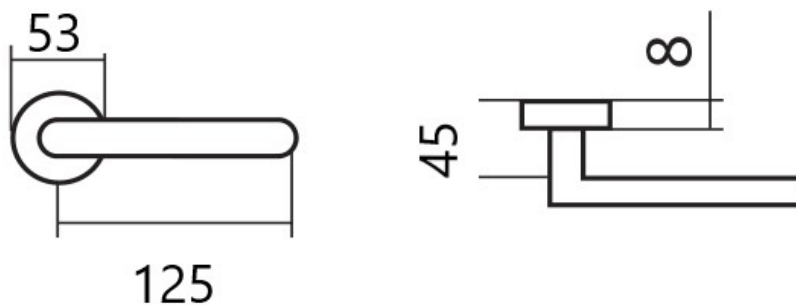

# KLESO HR H 1735S PZ/E KOV

» DVEŘNÍ KOVÁNÍ » INTERIÉROVÉ » Rozetové hranaté

Dodavatelské číslo	HS128358
Značka	TWIN
Kód produktu	03801-2355

Provedení:  
BB - na obyčejný klíč  
PZ - na cylindrickou vložku (např. FAB)  
WC - s WC klíčkou  
KPZL - klika - koule, klika směřuje vlevo  
KPZR - klika - koule, klika směřuje vpravo

## Rozměry:

Dostupnost sklad SEZAM : u dodavatele  
Dostupné sklad dodavatele: 128,00 sd

## Parametry

Značka	TWIN
Barva	Nerez mat, F9 imitace nerez