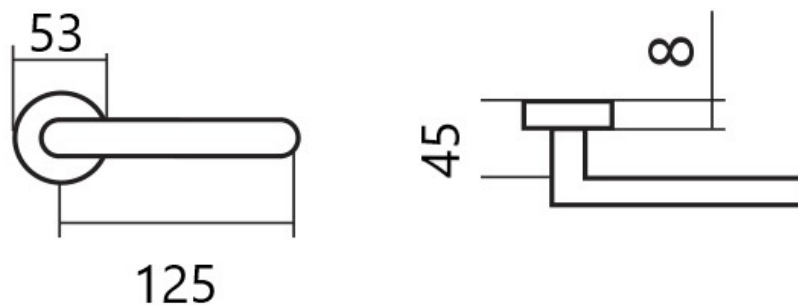

# KLESO HR H 1735S PZ/E KOV

» DVEŘNÍ KOVÁNÍ » INTERIÉROVÉ » Rozetové hranaté

Dodavatelské číslo	HS128358
Značka	TWIN
Kód produktu	03801-2355

Provedení:  
BB - na obyčejný klíč  
PZ - na cylindrickou vložku (např. FAB)  
WC - s WC klíčkou  
KPZL - klika - koule, klika směřuje vlevo  
KPZR - klika - koule, klika směřuje vpravo

#### Rozměry:

Dostupnost sklad SEZAM : u dodavatele  
Dostupné sklad dodavatele: 145,00 sd

#### Parametry

Značka	TWIN
Barva	Nerez mat, F9 imitace nerez