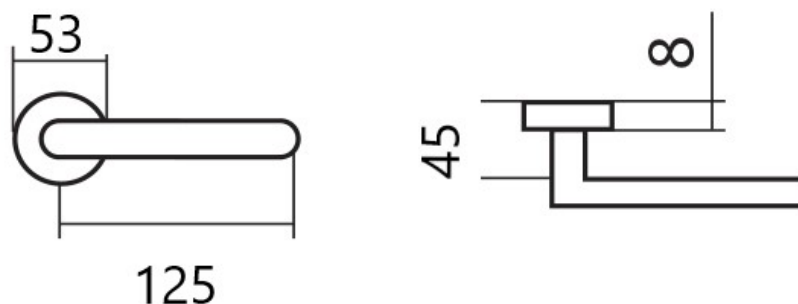

KLESO HR H 1735S PZ/E KOV

» DVEŘNÍ KOVÁNÍ » INTERIÉROVÉ » Rozetové hranaté

Dodavatelské číslo	HS128358
Značka	TWIN
Kód produktu	03801-2355
Balení	0 ks

Provedení:

BB - na obyčejný klíč

PZ - na cylindrickou vložku (např. FAB)

WC - s WC kličkou

KPZL - klika - koule, klika směřuje vlevo

KPZR - klika - koule, klika směřuje vpravo

Kování je certifikováno pro použití na protipožárních dveřích (viz níže prohlášení o shodě).

[prohlášení o shodě](#)
([vysvětlení klasifikační tabulky](#))

Rozměry:

Dostupnost na hlavním skladě:
Dostupné množství u dodavatele:

skladem u dodavatele
více než 50 ks

Parametry

Značka	TWIN
Barva	Nerez mat, F9 imitace nerez