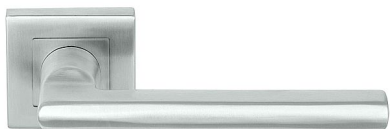

KLESO HR H 1735S PZ/E KOV

» DVEŘNÍ KOVÁNÍ » INTERIÉROVÉ » Rozetové hranaté

Dodavatelské číslo	HS128358
Značka	TWIN
Kód produktu	03801-2355

Provedení:
BB - na obyčejný klíč
PZ - na cylindrickou vložku (např. FAB)
WC - s WC klíčkou
KPZL - klika - koule, klika směřuje vlevo
KPZR - klika - koule, klika směřuje vpravo

Kování je certifikováno pro použití na protipožárních dveřích (viz níže prohlášení o shodě).

[prohlášení o shodě](#)
([vysvětlení klasifikační tabulky](#))

Rozměry:

Dostupnost sklad SEZAM : u dodavatele
Dostupné sklad dodavatele: 128,00 sd

Parametry

Značka	TWIN
Barva	Nerez mat, F9 imitace nerez