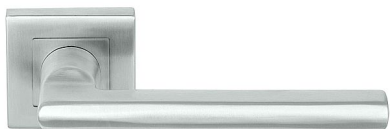

# KLESO HR H 1735S PZ/E KOV

» DVEŘNÍ KOVÁNÍ » INTERIÉROVÉ » Rozetové hranaté

Dodavatelské číslo	HS128358
Značka	TWIN
Kód produktu	03801-2355

Provedení:  
BB - na obyčejný klíč  
PZ - na cylindrickou vložku (např. FAB)  
WC - s WC klíčkou  
KPZL - klika - koule, klika směřuje vlevo  
KPZR - klika - koule, klika směřuje vpravo

**Kování je certifikováno pro použití na protipožárních dveřích (viz níže prohlášení o shodě).**

[prohlášení o shodě](#)  
([vysvětlení klasifikační tabulky](#))

#### Rozměry:

Dostupnost sklad SEZAM : u dodavatele  
Dostupné sklad dodavatele: 145,00 sd

#### Parametry

Značka	TWIN
Barva	Nerez mat, F9 imitace nerez