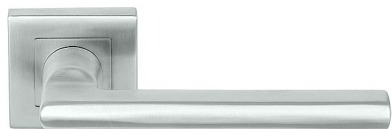

# KLESO HR H 1735S PZ/E KOV

» DVEŘNÍ KOVÁNÍ » INTERIÉROVÉ » Rozetové hranaté

Dodavatelské číslo	HS128358
Značka	TWIN
Kód produktu	03801-2355
Balení	0 ks

Provedení:

BB - na obyčejný klíč

PZ - na cylindrickou vložku (např. FAB)

WC - s WC kličkou

KPZL - klika - koule, klika směřuje vlevo

KPZR - klika - koule, klika směřuje vpravo

**Kování je certifikováno pro použití na protipožárních dveřích (viz níže prohlášení o shodě).**

[prohlášení o shodě](#)  
([vysvětlení klasifikační tabulky](#))

## Parametry

Značka	TWIN
Barva	Nerez mat, F9 imitace nerez