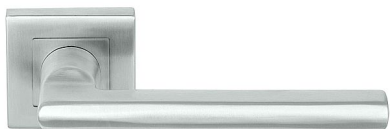

# KLESO HR H 1735S rozetové kování E-nerez

» DVEŘNÍ KOVÁNÍ » INTERIÉROVÉ » Rozetové hranaté

Dodavatelské číslo	HS128357
Značka	TWIN
Kód produktu	MP03801-2350

Provedení:  
BB - na obyčejný klíč  
PZ - na cylindrickou vložku (např. FAB)  
WC - s WC klíčkou  
KPZL - klika - koule, klika směřuje vlevo  
KPZR - klika - koule, klika směřuje vpravo

**Kování je certifikováno pro použití na protipožárních dveřích (viz níže prohlášení o shodě).**

[prohlášení o shodě](#)  
([vysvětlení klasifikační tabulky](#))

#### Parametry

Značka	TWIN
Barva	Nerez mat, F9 imitace nerez