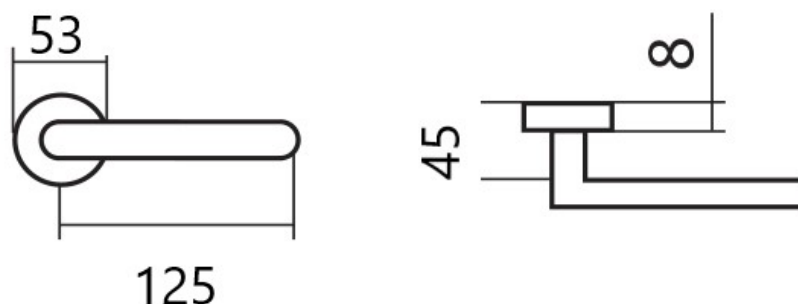

KLESO HR H 1735S rozetové kování E-nerez

» DVEŘNÍ KOVÁNÍ » INTERIÉROVÉ » Rozetové hranaté

Dodavatelské číslo	HS128357
Značka	TWIN
Kód produktu	MP03801-2350

Provedení:
BB - na obyčejný klíč
PZ - na cylindrickou vložku (např. FAB)
WC - s WC klíčkou
KPZL - klika - koule, klika směřuje vlevo
KPZR - klika - koule, klika směřuje vpravo

Kování je certifikováno pro použití na protipožárních dveřích (viz níže prohlášení o shodě).

[prohlášení o shodě](#)
([vysvětlení klasifikační tabulky](#))

Rozměry:

Dostupnost sklad SEZAM : u dodavatele
Dostupné sklad dodavatele: 886,00 sd

Parametry

Značka	TWIN
Barva	Nerez mat, F9 imitace nerez