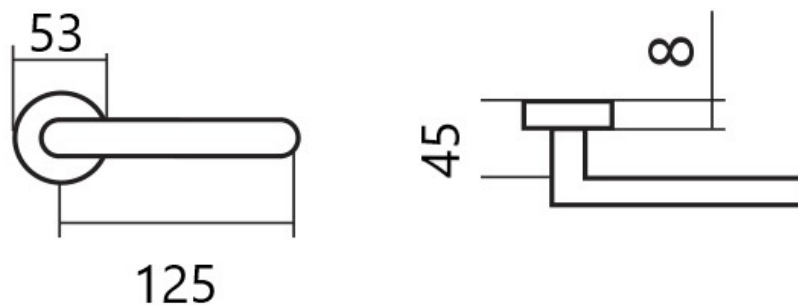

KLESO HR H 1735S rozetové kování E-nerez

» DVEŘNÍ KOVÁNÍ » INTERIÉROVÉ » Rozetové hranaté

Dodavatelské číslo	HS128357
Značka	TWIN
Kód produktu	MP03801-2350

Provedení:
BB - na obyčejný klíč
PZ - na cylindrickou vložku (např. FAB)
WC - s WC klíčkou
KPZL - klika - koule, klika směřuje vlevo
KPZR - klika - koule, klika směřuje vpravo

Kování je certifikováno pro použití na protipožárních dveřích (viz níže prohlášení o shodě).

[prohlášení o shodě](#)
([vysvětlení klasifikační tabulky](#))

Rozměry:

Dostupnost sklad SEZAM : u dodavatele
Dostupné sklad dodavatele: 886,00 sd

Parametry

Značka	TWIN
Barva	Nerez mat, F9 imitace nerez