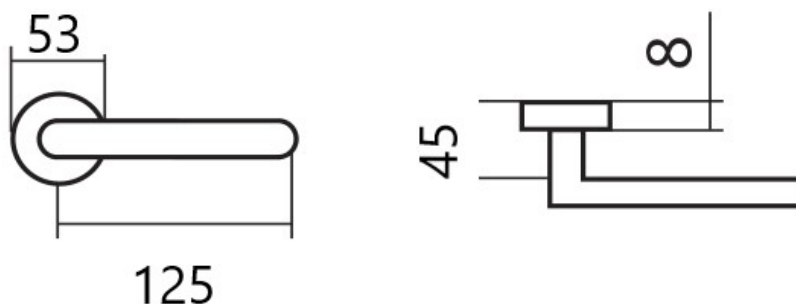

KLESO HR H 1735S rozetové kování E-nerez

» DVEŘNÍ KOVÁNÍ » INTERIÉROVÉ » Rozetové hranaté

Dodavatelské číslo	HS128357
Značka	TWIN
Kód produktu	MP03801-2350
Balení	0 ks

Provedení:

BB - na obyčejný klíč

PZ - na cylindrickou vložku (např. FAB)

WC - s WC kličkou

KPZL - klika - koule, klika směřuje vlevo

KPZR - klika - koule, klika směřuje vpravo

Kování je certifikováno pro použití na protipožárních dveřích (viz níže prohlášení o shodě).

[prohlášení o shodě](#)
([vysvětlení klasifikační tabulky](#))

Rozměry:

Dostupnost na hlavním skladě:
Dostupné množství u dodavatele:

skladem u dodavatele
více než 200 ks

Parametry

Značka	TWIN
Barva	Nerez mat, F9 imitace nerez