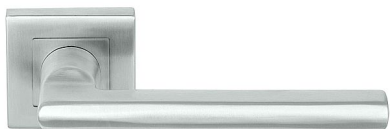

KLESO HR H 1735S rozetové kování E-nerez

» DVEŘNÍ KOVÁNÍ » INTERIÉROVÉ » Rozetové hranaté

Dodavatelské číslo	HS128357
Značka	TWIN
Kód produktu	MP03801-2350

Provedení:
BB - na obyčejný klíč
PZ - na cylindrickou vložku (např. FAB)
WC - s WC klíčkou
KPZL - klika - koule, klika směřuje vlevo
KPZR - klika - koule, klika směřuje vpravo

Kování je certifikováno pro použití na protipožárních dveřích (viz níže prohlášení o shodě).

[prohlášení o shodě](#)
([vysvětlení klasifikační tabulky](#))

Rozměry:

Dostupnost sklad SEZAM : u dodavatele
Dostupné sklad dodavatele: 886,00 sd

Parametry

Značka	TWIN
Barva	Nerez mat, F9 imitace nerez