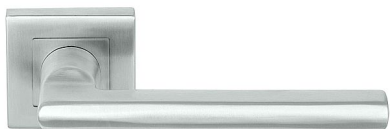

KLESO HR H 1735S rozetové kování E-nerez

» DVEŘNÍ KOVÁNÍ » INTERIÉROVÉ » Rozetové hranaté

Dodavatelské číslo	HS128357
Značka	TWIN
Kód produktu	MP03801-2350
Balení	0 ks

Provedení:

BB - na obyčejný klíč

PZ - na cylindrickou vložku (např. FAB)

WC - s WC kličkou

KPZL - klika - koule, klika směřuje vlevo

KPZR - klika - koule, klika směřuje vpravo

Kování je certifikováno pro použití na protipožárních dveřích (viz níže prohlášení o shodě).

[prohlášení o shodě](#)
([vysvětlení klasifikační tabulky](#))

Rozměry:

Dostupnost na hlavním skladě:
Dostupné množství u dodavatele:

skladem u dodavatele
více než 200 ks

Parametry

Značka	TWIN
Barva	Nerez mat, F9 imitace nerez