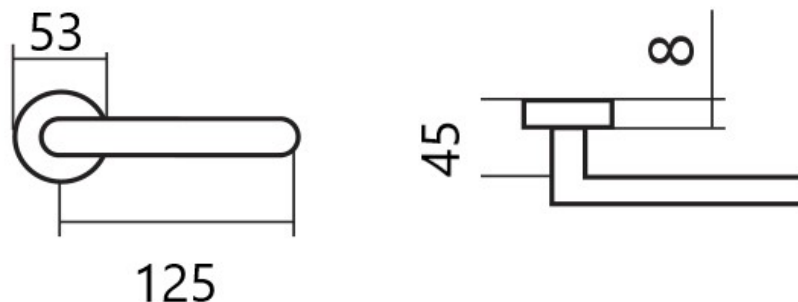

KLESO HR H 1735S WC/E KOV

» DVEŘNÍ KOVÁNÍ » INTERIÉROVÉ » Rozetové hranaté

Dodavatelské číslo	HS128359
Značka	TWIN
Kód produktu	03801-2360
Balení	0 ks

Provedení:

BB - na obyčejný klíč

PZ - na cylindrickou vložku (např. FAB)

WC - s WC kličkou

KPZL - klika - koule, klika směřuje vlevo

KPZR - klika - koule, klika směřuje vpravo

Kování je certifikováno pro použití na protipožárních dveřích (viz níže prohlášení o shodě).

[prohlášení o shodě](#)
([vysvětlení klasifikační tabulky](#))

Rozměry:

Dostupnost na hlavním skladě:
Dostupné množství u dodavatele:

skladem u dodavatele
více než 100 ks

Parametry

Značka	TWIN
Barva	Nerez mat, F9 imitace nerez