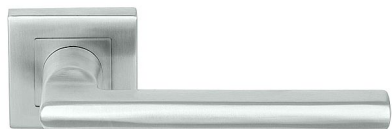

# KLESO HR H 1735S WC/E KOV

» DVEŘNÍ KOVÁNÍ » INTERIÉROVÉ » Rozetové hranaté

Dodavatelské číslo	HS128359
Značka	TWIN
Kód produktu	03801-2360

Provedení:  
BB - na obyčejný klíč  
PZ - na cylindrickou vložku (např. FAB)  
WC - s WC klíčkou  
KPZL - klika - koule, klika směřuje vlevo  
KPZR - klika - koule, klika směřuje vpravo

**Kování je certifikováno pro použití na protipožárních dveřích (viz níže prohlášení o shodě).**

[prohlášení o shodě](#)  
([vysvětlení klasifikační tabulky](#))

#### Rozměry:

Dostupnost sklad SEZAM : u dodavatele  
Dostupné sklad dodavatele: 267,00 sd

#### Parametry

Značka	TWIN
Barva	Nerez mat, F9 imitace nerez