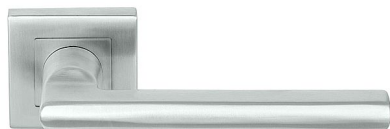

KLESO HR H 1735S WC/E KOV

» DVEŘNÍ KOVÁNÍ » INTERIÉROVÉ » Rozetové hranaté

Dodavatelské číslo	HS128359
Značka	TWIN
Kód produktu	03801-2360

Provedení:
BB - na obyčejný klíč
PZ - na cylindrickou vložku (např. FAB)
WC - s WC klíčkou
KPZL - klika - koule, klika směřuje vlevo
KPZR - klika - koule, klika směřuje vpravo

Kování je certifikováno pro použití na protipožárních dveřích (viz níže prohlášení o shodě).

[prohlášení o shodě](#)
([vysvětlení klasifikační tabulky](#))

Rozměry:

Dostupnost sklad SEZAM : u dodavatele
Dostupné sklad dodavatele: 262,00 sd

Parametry

Značka	TWIN
Barva	Nerez mat, F9 imitace nerez