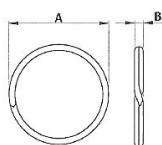

Klíčový kroužek Massag

» DŮM, STAVBA, ZAHRADA » DROBNÉ ŽELEZÁŘSTVÍ

Klíčové kroužky 1

Kód produktu

MP08000-0020

různé velikosti

Dostupnost sklad SEZAM :

více než 500 ks