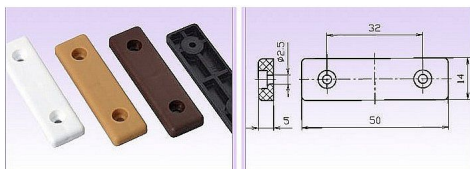

Kluzák nábytkový

» PRO TRUHLÁŘE » NÁBYTKOVÉ KOVÁNÍ

Kód produktu

MP04053-1480

Balení

0 ks

Dostupnost na hlavním skladě:

více než 200 ks