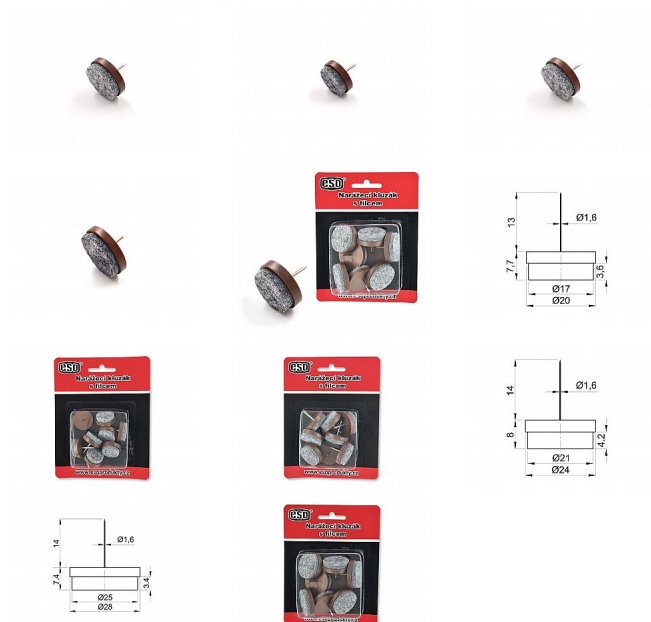

Kluzák s FILCEM a hřebem

» DŮM, STAVBA, ZAHRADA » OSTATNÍ

Kód produktu

MP04053-3097

Balení

0 ks

Hnědý plastový kluzák na nohy nábytku. Kluzák je opatřen filcovou podložkou pro ochranu podlahy a nárazecím hřebem. Aplikuje se naražením na nohu nábytku. Vhodný pro použití na plovoucí podlahy, linolea, dlažbu a podobné hladké povrchy.

Dostupnost na hlavním skladě:

skladem u dodavatele

Popis

V balení se nachází 8ks kluzáku.