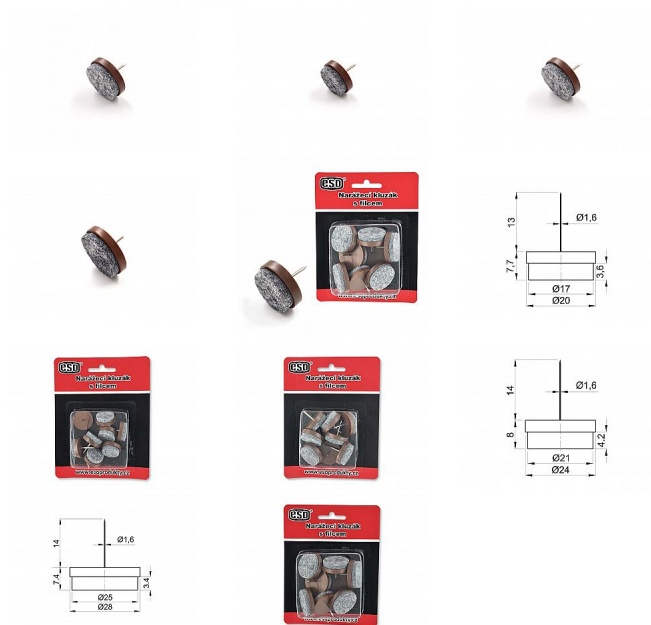

Kluzák s FILCEM a hřebem

» DŮM, STAVBA, ZAHRADA » OSTATNÍ

Kód produktu

MP04053-3097

Hnědý plastový kluzák na nohy nábytku. Kluzák je opatřen filcovou podložkou pro ochranu podlahy a nárazčím hřebem. Aplikuje se naražením na nohu nábytku. Vhodný pro použití na plovoucí podlahy, linolea, dlažbu a podobné hladké povrchy.

Dostupnost sklad SEZAM :

u dodavatele

Dostupné sklad dodavatele:

momentálně nedostupné

Popis

V balení se nachází 8ks kluzáku.