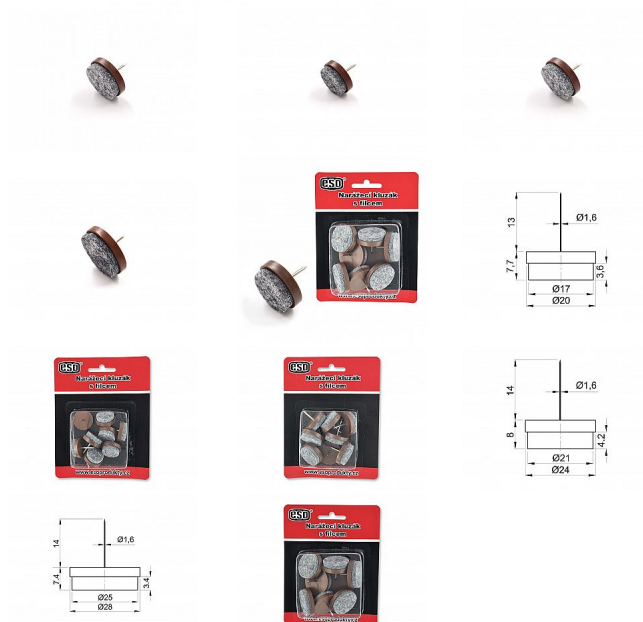

Kluzák s FILCEM a hřebem

» DŮM, STAVBA, ZAHRADA » OSTATNÍ

Kód produktu

MP04053-3097

Hnědý plastový kluzák na nohy nábytku. Kluzák je opatřen filcovou podložkou pro ochranu podlahy a narážecím hřebem. Aplikuje se naražením na nohu nábytku. Vhodný pro použití na plovoucí podlahy, linolea, dlažbu a podobné hladké povrchy.

Dostupnost sklad SEZAM :

u dodavatele

Dostupné sklad dodavatele:

momentálně nedostupné

Popis

V balení se nachází 8ks kluzáku.