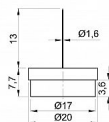

Kluzák s FILCEM + hřeb 20 mm

» DŮM, STAVBA, ZAHRADA » OSTATNÍ

Dodavatelské číslo	019933
EAN	8590531199332
Kód produktu	04053-3097
Balení	1 Ks

Hnědý plastový kluzák na nohy nábytku. Kluzák je opatřený filcovou podložkou pro ochranu podlahy a narážecím hřebem. Aplikuje se naražením na nohu nábytku. Vhodný pro použití na plovoucí podlahy, linolea, dlažbu a podobné hladké povrchy.

Dostupnost sklad SEZAM : u dodavatele
Dostupné sklad dodavatele: sklad dodavatele

Popis

V balení se nachází 8ks kluzáku.