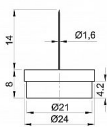

Kluzák s FILCEM + hřeb 24 mm

» DŮM, STAVBA, ZAHRADA » OSTATNÍ

Popis

V balení se nachází 8ks kluzáku.

Dodavatelské číslo	019934
EAN	8590531199349
Kód produktu	04053-3098
Balení	1 Ks

Hnědý plastový kluzák na nohy nábytku. Kluzák je opatřený filcovou podložkou pro ochranu podlahy a narážecím hřebem. Aplikuje se naražením na nohu nábytku. Vhodný pro použití na plovoucí podlahy, linolea, dlažbu a podobné hladké povrchy.