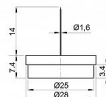

Kluzák s FILCEM + hřeb 28 mm

» DŮM, STAVBA, ZAHRADA » OSTATNÍ

Popis

V balení se nachází 8ks kluzáku.

Dodavatelské číslo	019935
EAN	8590531199356
Kód produktu	04053-3099
Balení	1 Ks

Hnědý plastový kluzák na nohy nábytku. Kluzák je opatřený filcovou podložkou pro ochranu podlahy a narážecím hřebem. Aplikuje se naražením na nohu nábytku. Vhodný pro použití na plovoucí podlahy, linolea, dlažbu a podobné hladké povrchy.