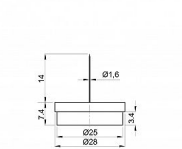

Kluzák s FILCEM + hřeb 28 mm

» DŮM, STAVBA, ZAHRADA » OSTATNÍ

Popis

V balení se nachází 8ks kluzáku.

Dodavatelské číslo	019935
EAN	8590531199356
Kód produktu	04053-3099
Balení	1 Ks

Hnědý plastový kluzák na nohy nábytku. Kluzák je opatřený filcovou podložkou pro ochranu podlahy a narážecím hřebem. Aplikuje se naražením na nohu nábytku. Vhodný pro použití na plovoucí podlahy, linolea, dlažbu a podobné hladké povrchy.