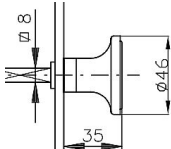

Knoflík 804 ROSTEX

» DVEŘNÍ KOVÁNÍ » KOULE, MADLA

Kód produktu

MP02000-3790

Balení

1 Ks

knoflík pro kování typu 804 ROSTEX
provedení
bez trnu s otvorem pro čtyřhan
s trnem nefunční (protáčí se)
s trnem funční (trn napevno, funguje jako klika)
lze povrchově zakázkově upravit v různých barvách