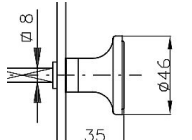

# Knoflík 804 ROSTEX

» DVEŘNÍ KOVÁNÍ » KOULE, MADLA

Kód produktu

MP02000-3790

Balení

1 Ks

knoflík pro kování typu 804 ROSTEX  
provedení

bez trnu s otvorem pro čtyřhan

s trnem nefunční (protáčí se)

s trnem funční (trn napevno, funguje jako klika)

lze povrchově zakázkově upravit v různých barvách

Dostupnost sklad SEZAM :

skladem