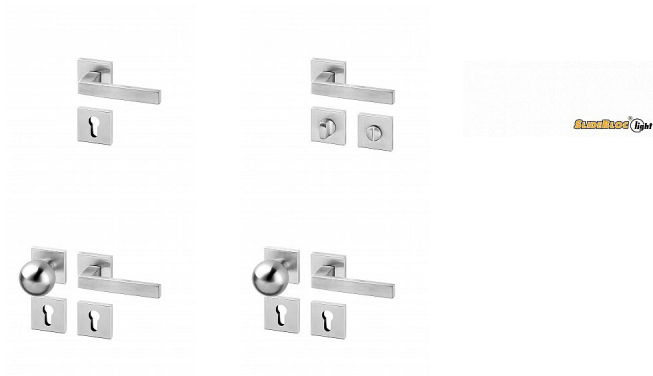

Parametry

Značka

AC-T

Barva

Nerez mat, F9 imitace nerez