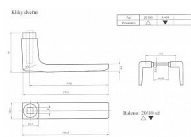

KOMAS hliníkové dveřní kování - JEDNOTLIVÉ KOMPONENTY

» DVEŘNÍ KOVÁNÍ » INTERIÉROVÉ » Štítové

Kód produktu

MP03000-0010

tradiční hliníkové kování

kování je nutné sestavit ze štítů a klik

Ize koupit i samostatně jednotlivé díly:

samostaté štíty 26085,26084,K 416, K 489, 26087, K 757 a 26086

samostatné kliky - pár kliky 26090 a klika ke koridoru 26105

kompaktibilita:

kliky 26090: + 26085 + 26084 + K 416 + K 489

klika 26105: + 26087 + 26086 + K 757

Ize i v bílé a hnědé barvě

Dostupnost sklad SEZAM :

více než 500 ks
na cestě 20,00 ks

Dostupné sklad dodavatele:

sklad dodavatele