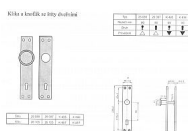

KOMAS hliníkové dveřní kování - JEDNOTLIVÉ KOMPONENTY

» DVEŘNÍ KOVÁNÍ » INTERIÉROVÉ » Štítové

Kód produktu

MP03000-0010

tradiční hliníkové kování

kování je nutné sestavit ze štítů a klik

Ize koupit i samostatně jednotlivé díly:

samostaté štíty 26085,26084,K 416, K 489, 26087, K 757 a 26086

samostatné kliky - pár kliky 26090 a klika ke koridoru 26105

kompaktibilita:

kliky 26090: + 26085 + 26084 + K 416 + K 489

klika 26105: + 26087 + 26086 + K 757

Ize i v bílé a hnědé barvě

Dostupnost sklad SEZAM :

více než 500 ks
na cestě 20,00 ks

Dostupné sklad dodavatele:

sklad dodavatele