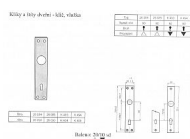

KOMAS hliníkové dveřní kování - JEDNOTLIVÉ KOMPONENTY

» DVEŘNÍ KOVÁNÍ » INTERIÉROVÉ » Štítové

Kód produktu

MP03000-0010

tradiční hliníkové kování

kování je nutné sestavit ze štítů a klik

Ize koupit i samostatně jednotlivé díly:

samostaté štíty 26085,26084,K 416, K 489, 26087, K 757 a 26086

samostatné kliky - pár kliky 26090 a klika ke koridoru 26105

kompaktibilita:

kliky 26090: + 26085 + 26084 + K 416 + K 489

klika 26105: + 26087 + 26086 + K 757

Ize i v bílé a hnědé barvě

Dostupnost sklad SEZAM :

více než 500 ks
na cestě 20,00 ks

Dostupné sklad dodavatele:

sklad dodavatele