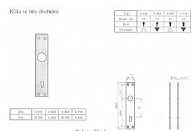

KOMAS hliníkové dveřní kování - JEDNOTLIVÉ KOMPONENTY

» DVEŘNÍ KOVÁNÍ » INTERIÉROVÉ » Štítové

Kód produktu

MP03000-0010

tradiční hliníkové kování

kování je nutné sestavit ze štítů a klik

Ize koupit i samostatně jednotlivé díly:

samostaté štíty 26085,26084,K 416, K 489, 26087, K 757 a 26086

samostatné kliky - pár kliky 26090 a klika ke koridoru 26105

kompaktibilita:

kliky 26090: + 26085 + 26084 + K 416 + K 489

klika 26105: + 26087 + 26086 + K 757

Ize i v bílé a hnědé barvě

Dostupnost sklad SEZAM :

více než 500 ks
na cestě 20,00 ks

Dostupné sklad dodavatele:

sklad dodavatele