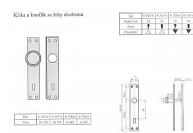

samostaté štíty 26085,26084,K 416, K 489, 26087, K 757 a 26086

samostatné kliky - pár kliky 26090 a klika ke koridoru 26105

kompaktibilita:

kliky 26090: + 26085 + 26084 + K 416 + K 489

klika 26105: + 26087 + 26086 + K 757

Ize i v bílé a hnědé barvě

Dostupnost sklad SEZAM :

více než 500 ks
na cestě 20,00 ks

Dostupné sklad dodavatele:

sklad dodavatele

KOMAS hliníkové dveřní kování - JEDNOTLIVÉ KOMPONENTY

» DVEŘNÍ KOVÁNÍ » INTERIÉROVÉ » Štítové
