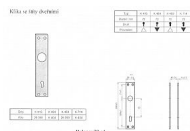

KOMAS hliníkové dveřní kování - JEDNOTLIVÉ KOMPONENTY

» DVEŘNÍ KOVÁNÍ » INTERIÉROVÉ » Štítové

Kód produktu

MP03000-0010

tradiční hliníkové kování

kování je nutné sestavit ze štítů a klik

Ize koupit i samostatně jednotlivé díly:

samostaté štíty 26085,26084,K 416, K 489, 26087, K 757 a 26086

samostatné kliky - pár kliky 26090 a klika ke koridoru 26105

kompaktibilita:

kliky 26090: + 26085 + 26084 + K 416 + K 489

klika 26105: + 26087 + 26086 + K 757

Ize i v bílé a hnědé barvě

Dostupnost sklad SEZAM :

více než 500 ks
na cestě 20,00 ks

Dostupné sklad dodavatele:

sklad dodavatele