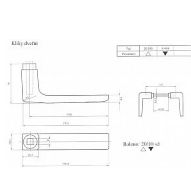

KOMAS hliníkové dveřní kování - JEDNOTLIVÉ KOMPONENTY

» DVEŘNÍ KOVÁNÍ » INTERIÉROVÉ » Štítové

Kód produktu

MP03000-0010

tradiční hliníkové kování

kování je nutné sestavit ze štítů a klik

Ize koupit i samostatně jednotlivé díly:

samostaté štíty 26085,26084,K 416, K 489, 26087, K 757 a 26086

samostatné kliky - pár kliky 26090 a klika ke koridoru 26105

kompaktibilita:

kliky 26090: + 26085 + 26084 + K 416 + K 489

klika 26105: + 26087 + 26086 + K 757

Ize i v bílé a hnědé barvě

Dostupnost sklad SEZAM :

více než 500 ks
na cestě 20,00 ks

Dostupné sklad dodavatele:

sklad dodavatele