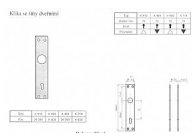

samostaté štíty 26085,26084,K 416, K 489, 26087, K 757 a 26086

samostatné kliky - pár kliky 26090 a klika ke koridoru 26105

kompaktibilita:

kliky 26090: + 26085 + 26084 + K 416 + K 489

klika 26105: + 26087 + 26086 + K 757

Ize i v bílé a hnědé barvě

Dostupnost sklad SEZAM :

více než 500 ks
na cestě 20,00 ks

Dostupné sklad dodavatele:

sklad dodavatele

KOMAS hliníkové dveřní kování - JEDNOTLIVÉ KOMPONENTY

» DVEŘNÍ KOVÁNÍ » INTERIÉROVÉ » Štítové
