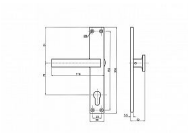

KOMAS hliníkové dveřní kování - JEDNOTLIVÉ KOMPONENTY

» DVEŘNÍ KOVÁNÍ » INTERIÉROVÉ » Štítové

Kód produktu

MP03000-0010

tradiční hliníkové kování

kování je nutné sestavit ze štítů a klik

Ize koupit i samostatně jednotlivé díly:

samostaté štíty 26085,26084,K 416, K 489, 26087, K 757 a 26086

samostatné kliky - pár kliky 26090 a klika ke koridoru 26105

kompaktibilita:

kliky 26090: + 26085 + 26084 + K 416 + K 489

klika 26105: + 26087 + 26086 + K 757

Ize i v bílé a hnědé barvě

Dostupnost sklad SEZAM :

více než 500 ks
na cestě 20,00 ks

Dostupné sklad dodavatele:

sklad dodavatele