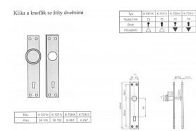

samostaté štíty 26085,26084,K 416, K 489, 26087, K 757 a 26086

samostatné kliky - pár kliky 26090 a klika ke koridoru 26105

kompaktibilita:

kliky 26090: + 26085 + 26084 + K 416 + K 489

klika 26105: + 26087 + 26086 + K 757

Ize i v bílé a hnědé barvě

Dostupnost sklad SEZAM :

více než 500 ks
na cestě 20,00 ks

Dostupné sklad dodavatele:

sklad dodavatele

KOMAS hliníkové dveřní kování - JEDNOTLIVÉ KOMPONENTY

» DVEŘNÍ KOVÁNÍ » INTERIÉROVÉ » Štítové
