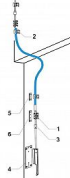

Ergonomická páka ovládání zaručuje bezpečné otevření. váha křídla do 80kg

Povrchové úpravy

bílá RAL9016
hnědá RAL8017
stříbrná RAL9006

sada obsahuje:

páka, rohový převod, nůžky, tyč 2m, krycí profil 2m

4020.71.10 (5)

4020.65 (2)

4020.72.10 (6)

4020.70.10 (4)

4020.60.10 (1)

k bowdenu je třeba objednat vše co je pod ním, tzn.:

4020.60.10
4020.65.10
4020.70.10
4020.71.10
4020.72.10

Dostupnost sklad SEZAM : _____ u dodavatele
Dostupné sklad dodavatele: _____ momentálně nedostupné