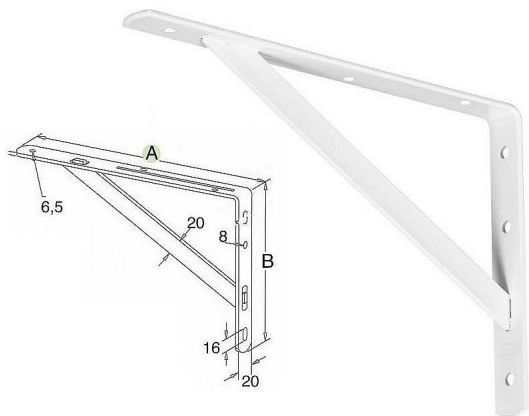

Konzole dilenská 200x150x20mm bílá

» PRO TRUHLÁŘE » KONZOLE, PODPĚRY

Popis

barva bílá materiál - ocel nosnost 100 kg/ pár cena za 1 ks

Dodavatelské číslo	032070
EAN	8590531320705
Kód produktu	04050-4945
Balení	1 Ks

zátěžová policová konzole

Dostupnost sklad SEZAM : u dodavatele
Dostupné sklad dodavatele: sklad dodavatele

Parametry

Barva	Bílá
-------	------