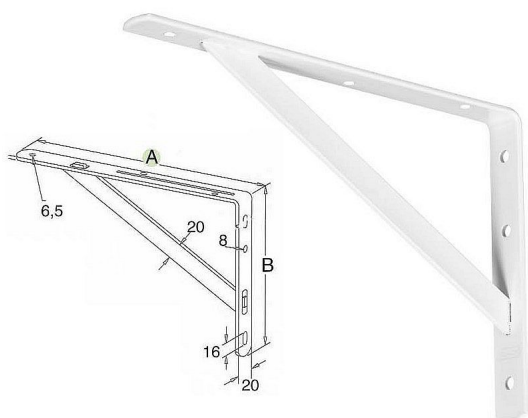

Konzole dilenská 200x150x20mm bílá

» PRO TRUHLÁŘE » KONZOLE, PODPĚRY

Popis

barva bílá materiál - ocel nosnost 100 kg/ pár cena za 1 ks

Dodavatelské číslo	032070
EAN	8590531320705
Kód produktu	04050-4945
Balení	1 Ks

zátěžová policová konzole

Dostupnost sklad SEZAM : u dodavatele
Dostupné sklad dodavatele: sklad dodavatele

Parametry

Barva	Bílá
-------	------