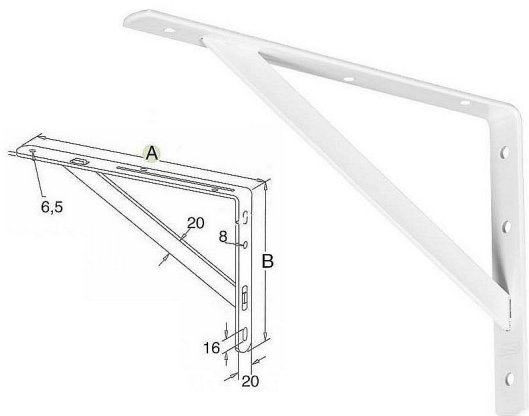

Konzole dilenská 200x150x20mm bílá

» PRO TRUHLÁŘE » KONZOLE, PODPĚRY

Popis

barva bílá
materiál - ocel
nosnost 100 kg/ pár
cena za 1 ks

Dodavatelské číslo	032070
EAN	8590531320705
Kód produktu	04050-4945
Balení	1 ks

zátěžová policová konzole

Dostupnost na hlavním skladě: skladem u dodavatele

Parametry

Barva	Bílá
-------	------