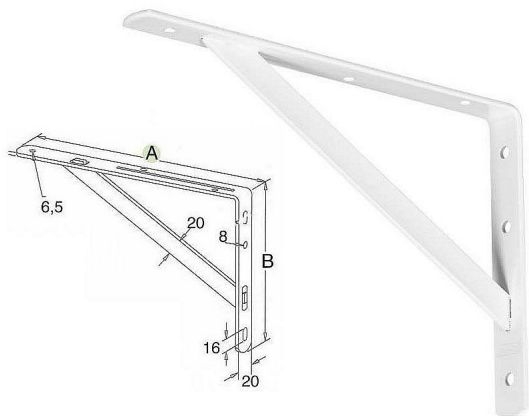

Konzole dílenská 300x195x30mm bílá

» PRO TRUHLÁŘE » KONZOLE, PODPĚRY

Popis

barva bílá
materiál - ocel
nosnost 100 kg/ pár
cena za 1 ks

| | |
|--------------------|---------------|
| Dodavatelské číslo | 032076 |
| EAN | 8590531320767 |
| Kód produktu | 04050-4950 |
| Balení | 1 ks |

zátěžová policová konzole

Dostupnost na hlavním skladě: skladem u dodavatele

Parametry

| | |
|-------|------|
| Barva | Bílá |
|-------|------|