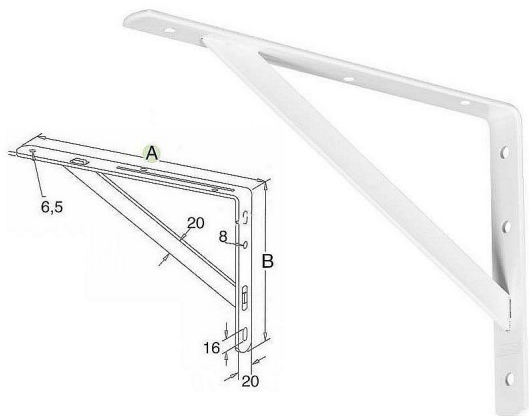

Konzole dílenská 300x195x30mm bílá

» PRO TRUHLÁŘE » KONZOLE, PODPĚRY

Popis

barva bílá
materiál - ocel
nosnost 100 kg/ pár
cena za 1 ks

Dodavatelské číslo	032076
EAN	8590531320767
Kód produktu	04050-4950
Balení	1 ks

zátěžová policová konzole

Dostupnost na hlavním skladě: skladem u dodavatele

Parametry

Barva	Bílá
-------	------