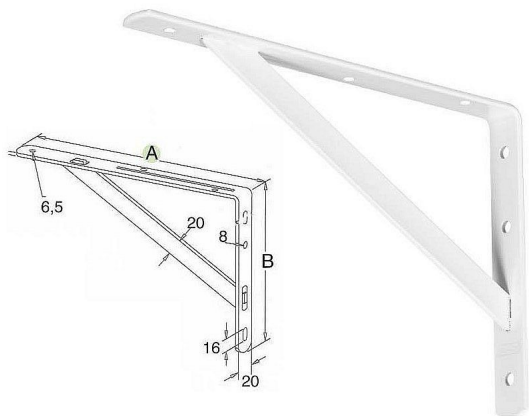

Konzole dílenská 300x195x30mm bílá

» PRO TRUHLÁŘE » KONZOLE, PODPĚRY

Popis

barva bílá materiál - ocel nosnost 100 kg/ pár cena za 1 ks

Dodavatelské číslo	032076
EAN	8590531320767
Kód produktu	04050-4950
Balení	1 Ks

zátěžová policová konzole

Dostupnost sklad SEZAM : u dodavatele
Dostupné sklad dodavatele: sklad dodavatele

Parametry

Barva	Bílá
-------	------