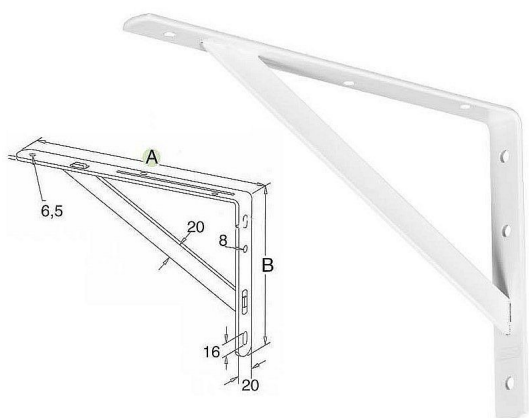

Konzole dílenská 400x225x30mm bílá

» PRO TRUHLÁŘE » KONZOLE, PODPĚRY

Popis

barva bílá materiál - ocel nosnost 100 kg/ pár cena za 1 ks

Dodavatelské číslo	032078
EAN	8590531320781
Kód produktu	04050-4955
Balení	1 Ks

zátěžová policová konzole

Dostupnost sklad SEZAM : u dodavatele

Parametry

Barva	Bílá
-------	------