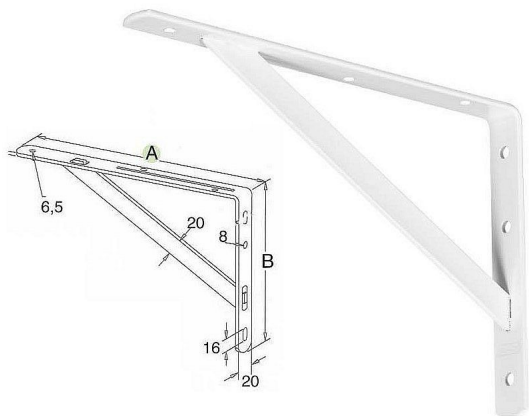

# Konzole dílenská 400x225x30mm bílá

» PRO TRUHLÁŘE » KONZOLE, PODPĚRY

## Popis

barva bílá materiál - ocel nosnost 100 kg/ pár cena za 1 ks

|                    |               |
|--------------------|---------------|
| Dodavatelské číslo | 032078        |
| EAN                | 8590531320781 |
| Kód produktu       | 04050-4955    |
| Balení             | 1 Ks          |