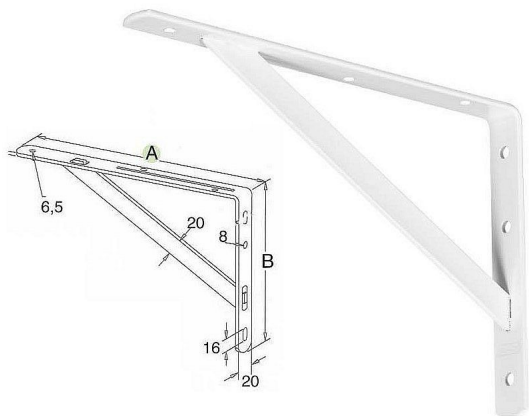

Konzole dílenská 400x225x30mm bílá

» PRO TRUHLÁŘE » KONZOLE, PODPĚRY

Popis

barva bílá materiál - ocel nosnost 100 kg/ pár cena za 1 ks

Dodavatelské číslo	032078
EAN	8590531320781
Kód produktu	04050-4955
Balení	1 Ks

zátěžová policová konzole

Dostupnost sklad SEZAM : u dodavatele

Parametry

Barva	Bílá
-------	------