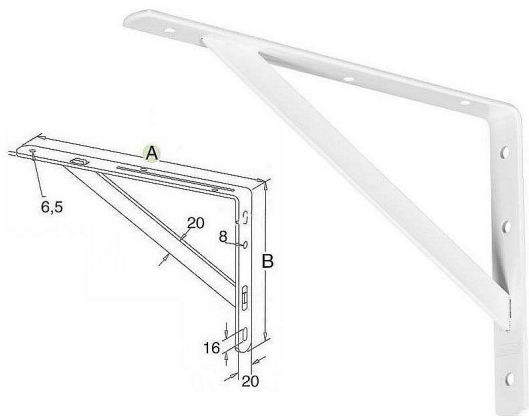

Konzole dílenská 400x225x30mm bílá

» PRO TRUHLÁŘE » KONZOLE, PODPĚRY

Popis

barva bílá
materiál - ocel
nosnost 100 kg/ pár
cena za 1 ks

Dodavatelské číslo	032078
EAN	8590531320781
Kód produktu	04050-4955
Balení	1 ks

zátěžová policová konzole

Dostupnost na hlavním skladě: skladem

Parametry

Barva	Bílá
-------	------