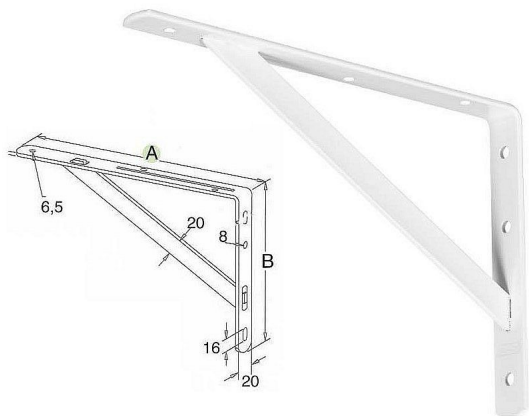

Konzole dílenská 500x315x30mm bílá

» PRO TRUHLÁŘE » KONZOLE, PODPĚRY

Popis

barva bílá materiál - ocel nosnost 100 kg/ pár cena za 1 ks

Dodavatelské číslo	032077
EAN	8590531320774
Kód produktu	04050-4960
Balení	1 Ks

zátěžová policová konzole

Dostupnost sklad SEZAM : u dodavatele
Dostupné sklad dodavatele: sklad dodavatele

Parametry

Barva	Bílá
-------	------