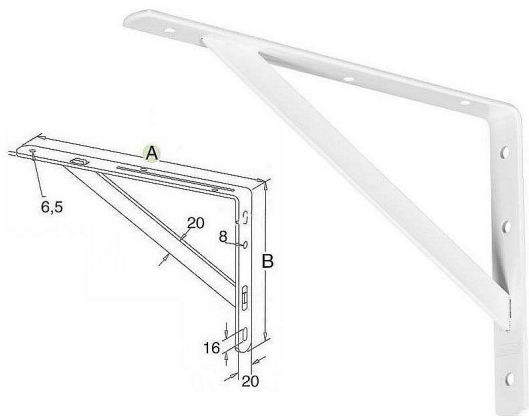

# Konzole dílenská 500x315x30mm bílá

» PRO TRUHLÁŘE » KONZOLE, PODPĚRY

## Popis

barva bílá

materiál - ocel

nosnost 100 kg/ pár

cena za 1 ks

Dodavatelské číslo

032077

EAN

## Parametry

Barva

Bílá