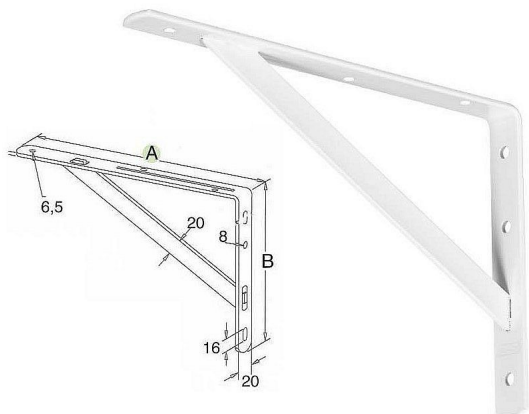

Konzole dílenská 500x315x30mm bílá

» PRO TRUHLÁŘE » KONZOLE, PODPĚRY

Popis

barva bílá materiál - ocel nosnost 100 kg/ pár cena za 1 ks

Dodavatelské číslo	032077
EAN	8590531320774
Kód produktu	04050-4960
Balení	1 Ks

zátěžová policová konzole

Dostupnost sklad SEZAM : u dodavatele
Dostupné sklad dodavatele: sklad dodavatele

Parametry

Barva	Bílá
-------	------