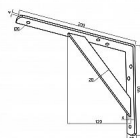

Konzole dílenská Bílý ZN 200x150x20mm (100 kg/pár)

» PRO TRUHLÁŘE » KONZOLE, PODPĚRY

Dodavatelské číslo	032039
Kód produktu	04050-4975
Balení	1 ks

Dostupnost na hlavním skladě: skladem u dodavatele