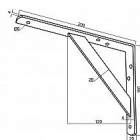

Konzole dílenská Bílý ZN 200x150x20mm (100 kg/pár)

» PRO TRUHLÁŘE » KONZOLE, PODPĚRY

Dodavatelské číslo	032039
EAN	8590531320392
Kód produktu	04050-4975
Balení	1 Ks

různé varianty

Dostupnost sklad SEZAM : u dodavatele
Dostupné sklad dodavatele: sklad dodavatele