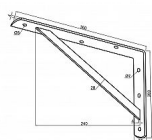

Konzole dílenská Bílý ZN 300x195x30mm (100 kg/pár)

» PRO TRUHLÁŘE » KONZOLE, PODPĚRY

Dodavatelské číslo	032041
Kód produktu	04050-4976
Balení	1 Ks

různé varianty

Dostupnost sklad SEZAM : u dodavatele
Dostupné sklad dodavatele: sklad dodavatele