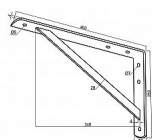

Konzole dílenská Bílý ZN 400x255x30mm (100 kg/pár)

» PRO TRUHLÁŘE » KONZOLE, PODPĚRY

Dodavatelské číslo	032043
EAN	8590531320439
Kód produktu	04050-4977
Balení	1 Ks

různé varianty

Dostupnost sklad SEZAM : u dodavatele
Dostupné sklad dodavatele: sklad dodavatele