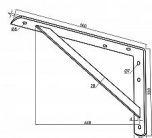

# Konzole dílenská Bílý ZN 500x315x30mm (100 kg/pár)

» PRO TRUHLÁŘE » KONZOLE, PODPĚRY

Dodavatelské číslo	032045
EAN	8590531320453
Kód produktu	04050-4978
Balení	1 Ks

různé varianty

Dostupnost sklad SEZAM : u dodavatele  
Dostupné sklad dodavatele: sklad dodavatele