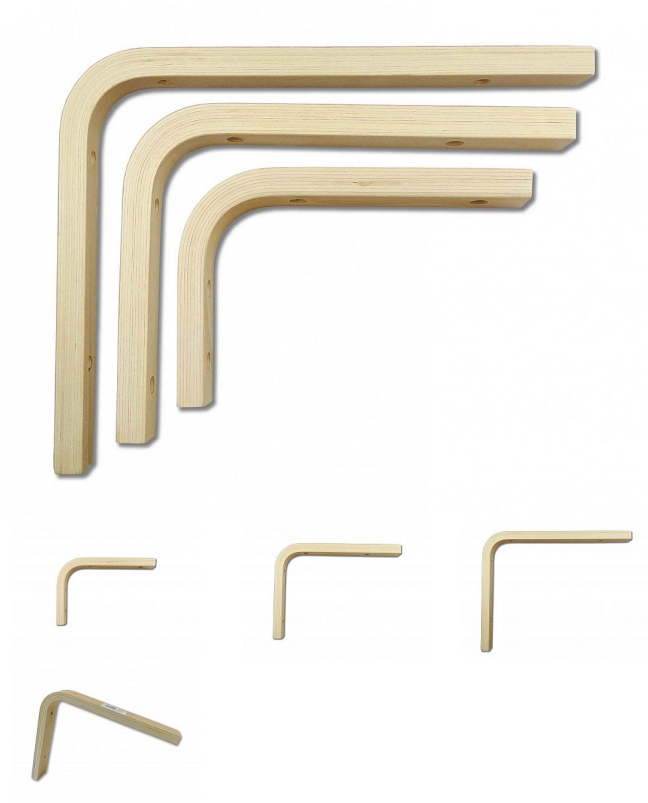

Konzole dřevěná

» PRO TRUHLÁŘE » KONZOLE, PODPĚRY

Kód produktu

MP04050-5060

různé varianty

Dostupnost sklad SEZAM :

u dodavatele

Dostupné sklad dodavatele: