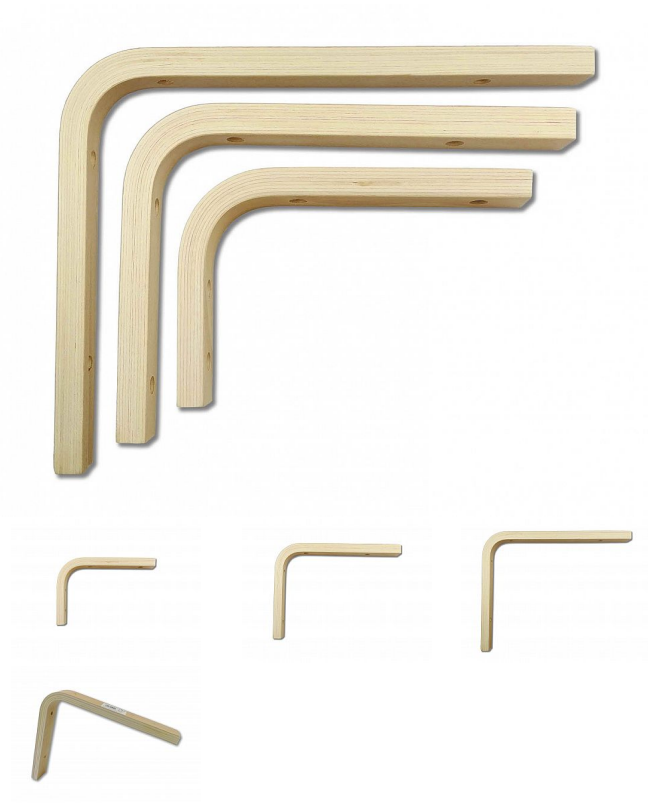

Konzole dřevěná

» PRO TRUHLÁŘE » KONZOLE, PODPĚRY

Kód produktu

MP04050-5060

Balení

0 ks

Dostupnost na hlavním skladě:

skladem u dodavatele