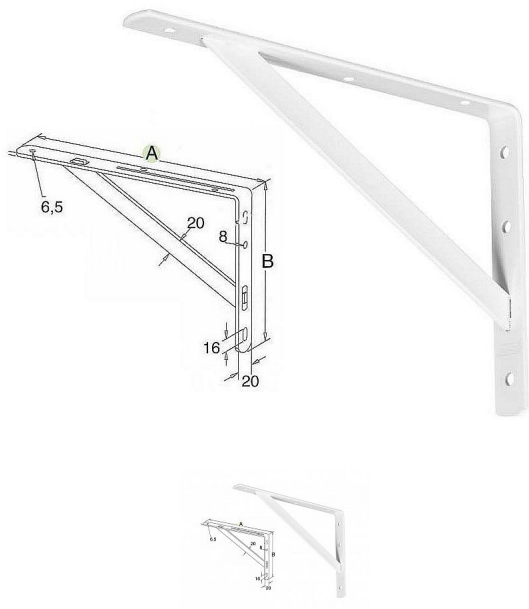

Konzole policová zátěžová/dílenská

» PRO TRUHLÁŘE » KONZOLE, PODPĚRY

Popis

barva bílá

materiál - ocel

nosnost 100 kg/ pár

cena za 1 ks

Kód produktu

MP04050-4945

Balení

0 ks

zátěžová policová konzole

Dostupnost na hlavním skladě:

skladem