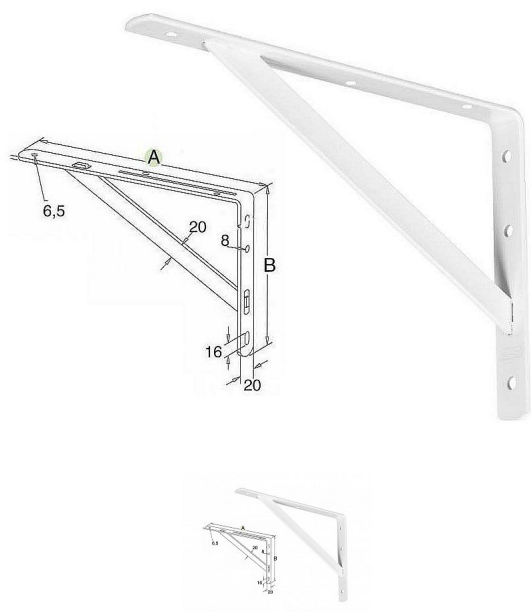

Konzole policová zátěžová/dílenská

» PRO TRUHLÁŘE » KONZOLE, PODPĚRY

Kód produktu

MP04050-4945

zátěžová policová konzole

Dostupnost sklad SEZAM :

u dodavatele

Dostupné sklad dodavatele:

momentálně nedostupné

Popis

barva bílá materiál - ocel nosnost 100 kg/ pár cena za 1 ks