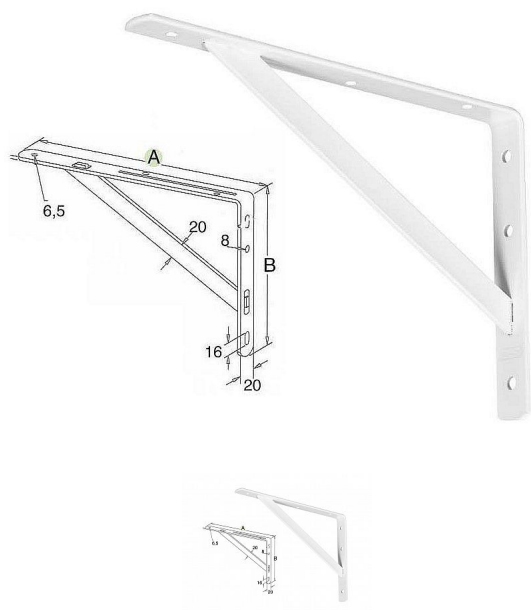

# Konzole policová zátěžová/dílenská

» PRO TRUHLÁŘE » KONZOLE, PODPĚRY

Kód produktu

MP04050-4945

zátěžová policová konzole

Dostupnost sklad SEZAM :

u dodavatele

Dostupné sklad dodavatele:

## Popis

barva bílá materiál - ocel nosnost 100 kg/ pár cena za 1 ks