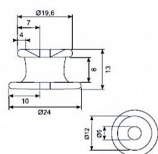

# kotevní kolík PH/čep třmenu černý nízký 24x13 110137

» DŮM, STAVBA, ZAHRADA » DROBNÉ ŽELEZÁŘSTVÍ

Dodavatelské číslo	110137
Kód produktu	04050-5744
Balení	0 ks

kotevní kolík pro uchycení plachty na vozík  
případně jiné použití