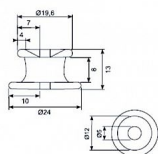

# kotevní kolík PH/čep třmenu černý nízký 24x13 110137

» DŮM, STAVBA, ZAHRADA » DROBNÉ ŽELEZÁŘSTVÍ

Dodavatelské číslo 110137

Kód produktu 04050-5744

kotevní kolík pro uchycení plachty na vozík  
případně jiné použití