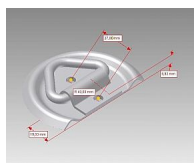

# Kotevní miska s rovným bokem pr. 86 mm NEzápustná (750 kg)

» DŮM, STAVBA, ZAHRADA » DROBNÉ ŽELEZÁŘSTVÍ

## Popis

šroubuje se k podlaze dvěma šrouby M6

Dodavatelské číslo	AGAD44016100
Kód produktu	04050-5742
Balení	0 ks

Nosnost v tahu 750kg

Dostupnost na hlavním skladě: skladem