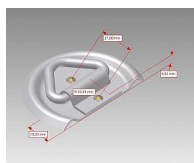

Kotevní miska s rovným bokem pr. 86 mm NEzápustná (750 kg)

» DŮM, STAVBA, ZAHRADA » DROBNÉ ŽELEZÁŘSTVÍ

Popis

šroubuje se k podlaze dvěma šrouby M6

Dodavatelské číslo

AGAD44016100

Kód produktu

04050-5742