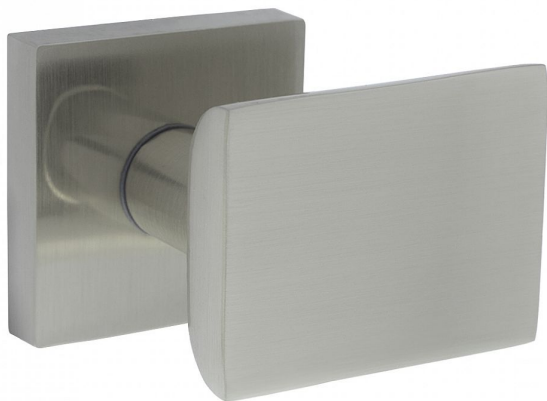

Koule BRIT 1790/52X52 pevná ONS matný nikel

» DVEŘNÍ KOVÁNÍ » KOULE, MADLA

Dodavatelské číslo	C417916H55P
EAN	8590370971670
Značka	COBRA
Kód produktu	03608-7855

Spojte eleganci s funkcionalitou - Koule BRIT a designové rozetové kování vytvářejí dokonalou symbiózu.

Vlastnosti produktu:

Interiérové kování

Materiál: zamak

Výstupky pro uchycení: ANO

Rozteče šroubů: 38 mm

Tloušťka rozety: 10 mm

Délka rukojeti: 61,5 x 48 mm

Rozměry rozet: 52x52 mm

Spojovací materiál součástí balení

Dostupnost sklad SEZAM : u dodavatele
Dostupné sklad dodavatele: 1,00 sd

Parametry

Značka	COBRA
Barva	Satén nikel, stříbrná