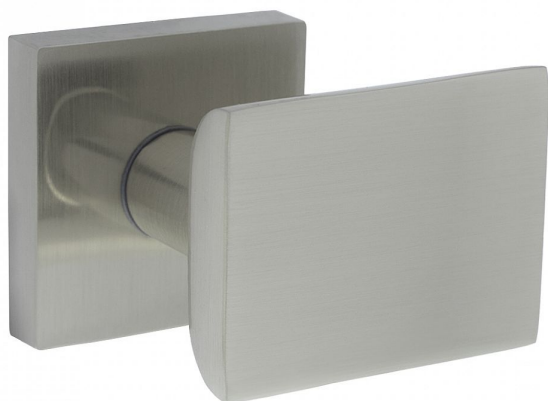

Koule BRIT 1790/52X52 pevná ONS matný nikl

» DVEŘNÍ KOVÁNÍ » KOULE, MADLA

Dodavatelské číslo	C417916H55P
EAN	8590370971670
Značka	COBRA
Kód produktu	03608-7855

Spojte eleganci s funkcionalitou - Koule BRIT a designové rozetové kování vytvářejí dokonalou symbiózu.

Vlastnosti produktu:

Interiérové kování

Materiál: zamak

Výstupky pro uchycení: ANO

Rozteče šroubů: 38 mm

Tloušťka rozety: 10 mm

Délka rukojeti: 61,5 x 48 mm

Rozměry rozet: 52x52 mm

Spojovací materiál součástí balení

Dostupnost sklad SEZAM : u dodavatele
Dostupné sklad dodavatele: 1,00 sd

Parametry

Značka	COBRA
Barva	Satén nikl, stříbrná