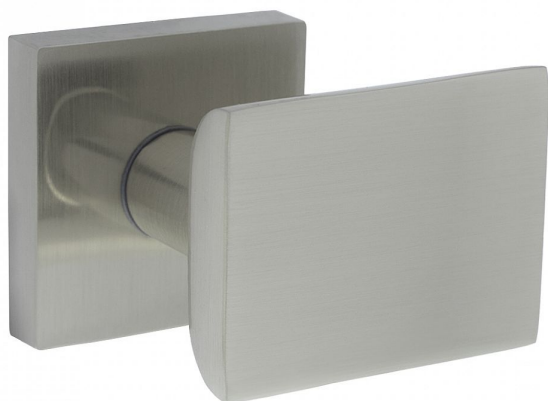

Koule BRIT 1790/52X52 pevná ONS matný nikel

» DVEŘNÍ KOVÁNÍ » KOULE, MADLA

Dodavatelské číslo	C417916H55P
EAN	8590370971670
Značka	COBRA
Kód produktu	03608-7855

Spojte eleganci s funkcionalitou - Koule BRIT a designové rozetové kování vytvářejí dokonalou symbiózu.

Vlastnosti produktu:

Interiérové kování

Materiál: zamak

Výstupky pro uchycení: ANO

Rozteče šroubů: 38 mm

Tloušťka rozety: 10 mm

Délka rukojeti: 61,5 x 48 mm

Rozměry rozet: 52x52 mm

Spojovací materiál součástí balení

Dostupnost sklad SEZAM : u dodavatele
Dostupné sklad dodavatele: 1,00 sd

Parametry

Značka	COBRA
Barva	Satén nikel, stříbrná