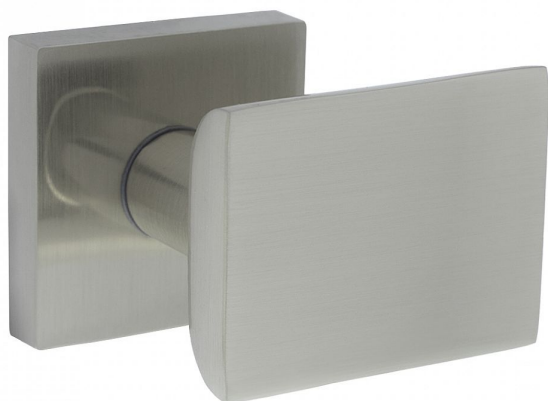

# Koule BRIT 1790/52X52 pevná ONS matný nikel

» DVEŘNÍ KOVÁNÍ » KOULE, MADLA

Dodavatelské číslo	C417916H55P
EAN	8590370971670
Značka	COBRA
Kód produktu	03608-7855

Spojte eleganci s funkcionalitou - Koule BRIT a designové rozetové kování vytvářejí dokonalou symbiózu.

Vlastnosti produktu:

Interiérové kování

Materiál: zamak

Výstupky pro uchycení: ANO

Rozteče šroubů: 38 mm

Tloušťka rozety: 10 mm

Délka rukojeti: 61,5 x 48 mm

Rozměry rozet: 52x52 mm

## Parametry

Značka	COBRA
Barva	Satén nikel, stříbrná