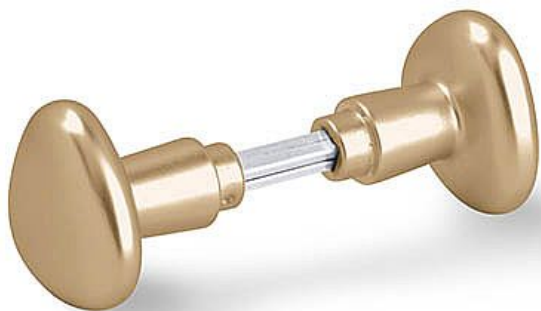

# koule F4 DELTA otočná

» DVEŘNÍ KOVÁNÍ » KOULE, MADLA

Kód produktu 03600-6835

Balení 1 ks

Otočná koule+koule  
Rozměry: průměr 6 cm  
Povrch elox hliník

Dostupnost na hlavním skladě: skladem