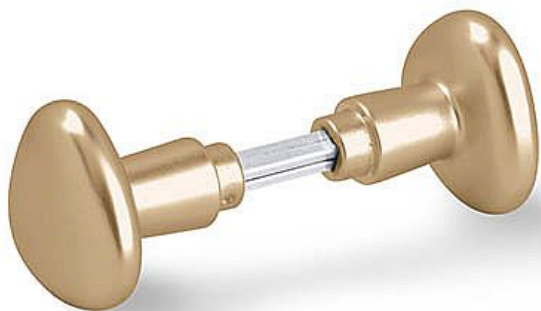

koule F4 DELTA otočná

» DVEŘNÍ KOVÁNÍ » KOULE, MADLA

Kód produktu 03600-6835

Balení 1 Ks

Otočná koule+koule
Rozměry: průměr 6 cm
Povrch elox hliník

Dostupnost sklad SEZAM : u dodavatele