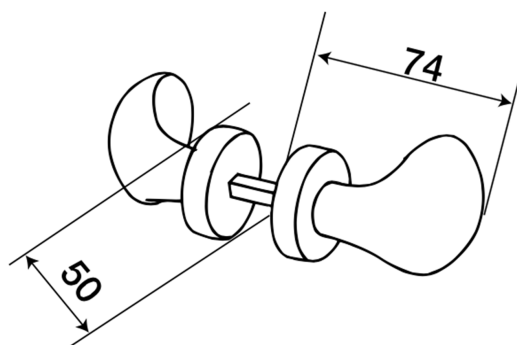

Koule F507/ CH-SAT

» DVEŘNÍ KOVÁNÍ » KOULE, MADLA

Dodavatelské číslo	HS101080
Značka	TWIN
Kód produktu	03800-1625

Povrch:
ABR - mosaz bronz (doprodej)
CH-SAT - chrom matný
XR - inoxchrom

Mailem (objednavky@twin.cz) lze objednat i poloviční množství, tj. jednu kouli s rozetou.

[prohlášení o shodě](#)

Dostupnost sklad SEZAM : u dodavatele
Dostupné sklad dodavatele: 2,00 pár

Parametry

Značka	TWIN
Barva	Satén chrom, F1 hliník