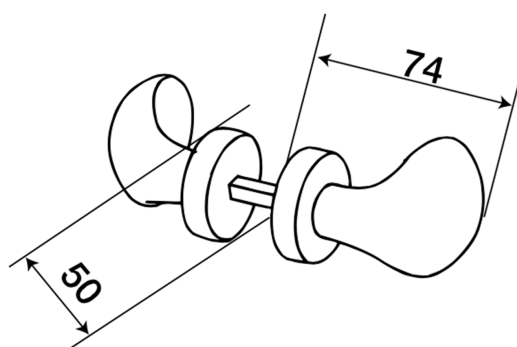

Dostupnost sklad SEZAM : u dodavatele
Dostupné sklad dodavatele: 2,00 pár

Parametry

Značka	TWIN
Barva	Satén chrom, F1 hliník