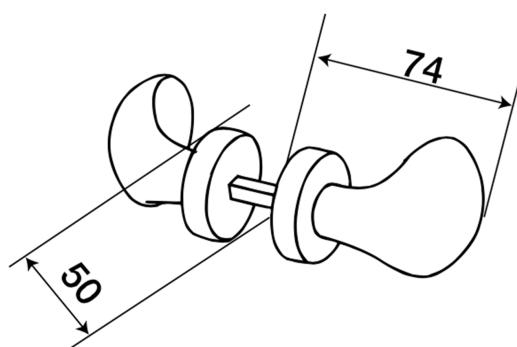

Koule F507 /XR

» DVEŘNÍ KOVÁNÍ » KOULE, MADLA

ilustrační foto - povrch CH-SAT

Dodavatelské číslo	HS102583
Značka	TWIN
Kód produktu	03800-1620

Povrch:

ABR - mosaz bronz (doprodej)

CH-SAT - chrom matný

XR - inoxchrom

Mailem (objednavky@twin.cz) lze objednat i poloviční množství, tj. jednu kouli s rozetou.

[prohlášení o shodě](#)

Dostupnost sklad SEZAM :

u dodavatele

Parametry

Značka	TWIN
Barva	Nerez mat, F9 imitace nerez