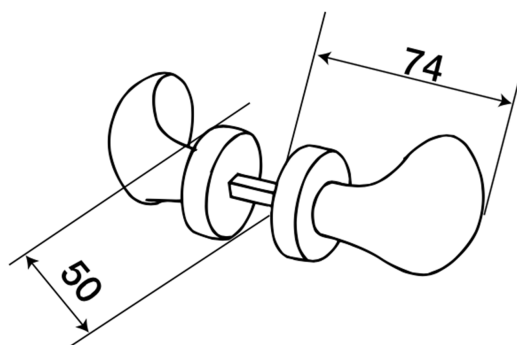

Koule F507 /XR

» DVEŘNÍ KOVÁNÍ » KOULE, MADLA

ilustrační foto - povrch CH-SAT

Dodavatelské číslo	HS102583
Značka	TWIN
Kód produktu	03800-1620

Povrch:

ABR - mosaz bronz (doprodej)

CH-SAT - chrom matný

XR - inoxchrom

Mailem (objednavky@twin.cz) lze objednat i poloviční množství, tj. jednu kouli s rozetou.

[prohlášení o shodě](#)

Dostupnost sklad SEZAM : u dodavatele
Dostupné sklad dodavatele: 1,00 par

Parametry

Značka	TWIN
Barva	Nerez mat, F9 imitace nerez