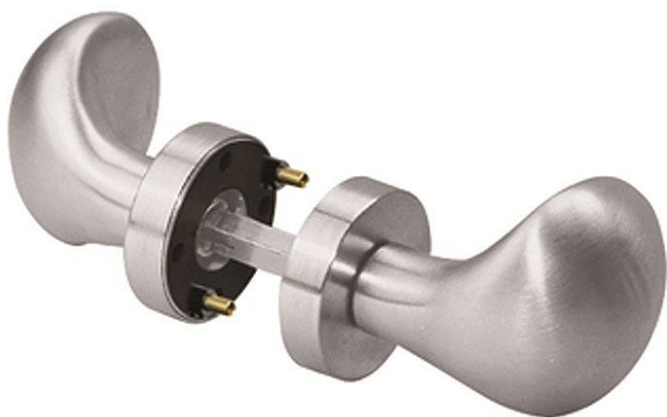

Koule F507 /XR

» DVEŘNÍ KOVÁNÍ » KOULE, MADLA

ilustrační foto - povrch CH-SAT

Dodavatelské číslo	HS102583
Značka	TWIN
Kód produktu	03800-1620

Povrch:

ABR - mosaz bronz (doprodej)

CH-SAT - chrom matný

XR - inoxchrom

Mailem (objednavky@twin.cz) lze objednat i poloviční množství, tj. jednu kouli s rozetou.

[prohlášení o shodě](#)

Dostupnost sklad SEZAM :

u dodavatele

Parametry

Značka	TWIN
Barva	Nerez mat, F9 imitace nerez