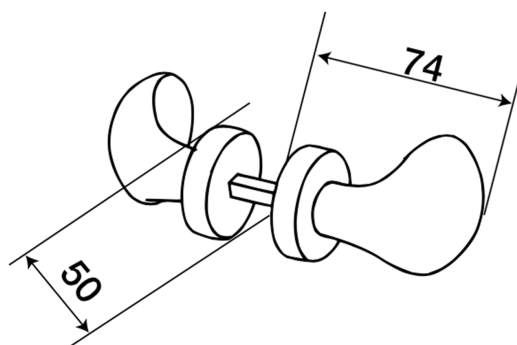

Koule F507 /XR

» DVEŘNÍ KOVÁNÍ » KOULE, MADLA

ilustrační foto - povrch CH-SAT

Dodavatelské číslo	HS102583
Značka	TWIN
Kód produktu	03800-1620

Povrch:
ABR - mosaz bronz (doprodej)
CH-SAT - chrom matný
XR - inoxchrom

Mailem (objednavky@twin.cz) lze objednat i poloviční množství, tj. jednu kouli s rozetou.

[prohlášení o shodě](#)

Dostupnost sklad SEZAM : u dodavatele

Parametry

Značka	TWIN
Barva	Nerez mat, F9 imitace nerez