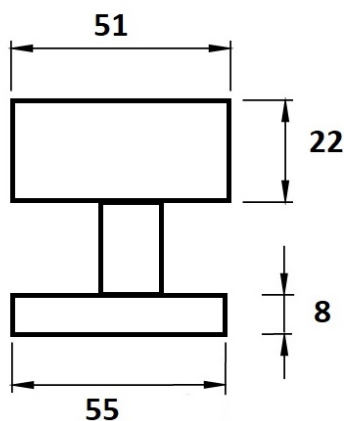

Dodavatelské číslo	HS125375
Značka	TWIN
Kód produktu	03800-1700
Balení	0 ks

Typ rozety - liší se v rozměrech (průměr nebo délka hrany x výška) a v případě stávající kliky se vybírá podle její rozety (v názvu kování je obsaženo "M" nebo "S"):

M - 55 x 8 mm

S - 52 x 10 mm

[prohlášení o shodě](#)

M centrická