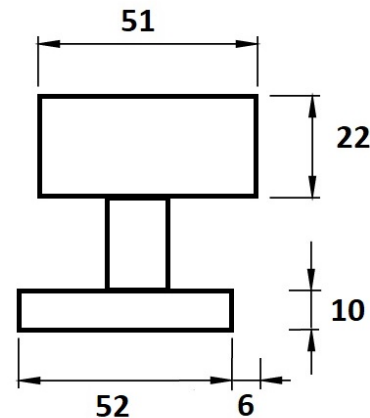

# Koule H 3127M/E centrická, otočná-otočná PÁR

» DVEŘNÍ KOVÁNÍ » KOULE, MADLA

|                    |            |
|--------------------|------------|
| Dodavatelské číslo | HS125375   |
| Značka             | TWIN       |
| Kód produktu       | 03800-1700 |
| Balení             | 0 ks       |

Typ rozety - liší se v rozměrech (průměr nebo délka hrany x výška) a v případě stávající kliky se vybírá podle její rozety (v názvu kování je obsaženo "M" nebo "S"):

M - 55 x 8 mm

S - 52 x 10 mm

[prohlášení o shodě](#)

**M centrická**

**S centrická**

**M excentrická**

**S excentrická**

Dostupnost na hlavním skladě:

skladem u dodavatele

## Parametry

|        |                             |
|--------|-----------------------------|
| Značka | TWIN                        |
| Barva  | Nerez mat, F9 imitace nerez |