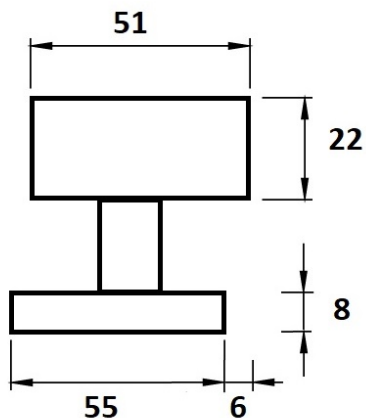

# Koule H 3127M/E centrická, otočná-otočná PÁR

» DVEŘNÍ KOVÁNÍ » KOULE, MADLA

|                    |            |
|--------------------|------------|
| Dodavatelské číslo | HS125375   |
| Značka             | TWIN       |
| Kód produktu       | 03800-1700 |
| Balení             | 0 ks       |

Typ rozety - liší se v rozměrech (průměr nebo délka hrany x výška) a v případě stávající kliky se vybírá podle její rozety (v názvu kování je obsaženo "M" nebo "S"):

M - 55 x 8 mm

S - 52 x 10 mm

[prohlášení o shodě](#)

**M centrická**

**S centrická**

**M excentrická**

**S excentrická**

Dostupnost na hlavním skladě:

skladem u dodavatele

## Parametry

|        |                             |
|--------|-----------------------------|
| Značka | TWIN                        |
| Barva  | Nerez mat, F9 imitace nerez |