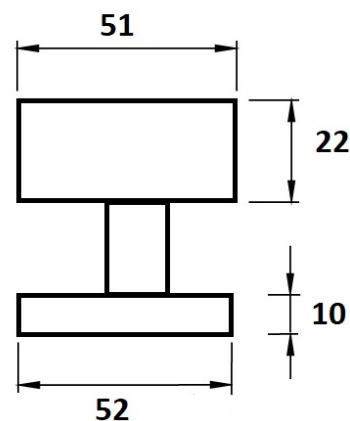

# Koule H 3127M/E centrická, otočná-otočná PÁR

» DVEŘNÍ KOVÁNÍ » KOULE, MADLA

|                    |            |
|--------------------|------------|
| Dodavatelské číslo | HS125375   |
| Značka             | TWIN       |
| Kód produktu       | 03800-1700 |
| Balení             | 0 ks       |

Typ rozety - liší se v rozměrech (průměr nebo délka hrany x výška) a v případě stávající kliky se vybírá podle její rozety (v názvu kování je obsaženo "M" nebo "S"):

M - 55 x 8 mm

S - 52 x 10 mm

[prohlášení o shodě](#)

**M centrická**

**S centrická**

**M excentrická**

**S excentrická**

Dostupnost na hlavním skladě:

skladem u dodavatele

## Parametry

|        |                             |
|--------|-----------------------------|
| Značka | TWIN                        |
| Barva  | Nerez mat, F9 imitace nerez |