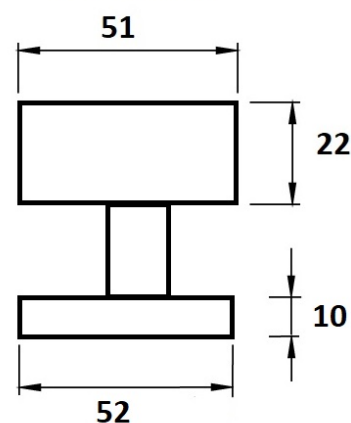

S centrická