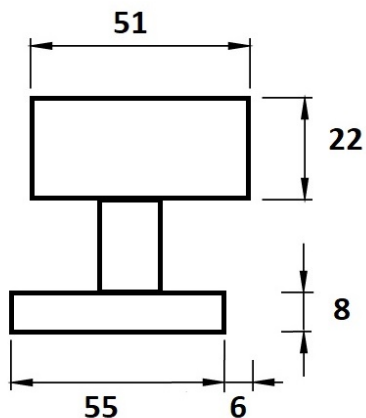

# Koule H 3127M/E centrická, otočná-pevná PÁR

» DVEŘNÍ KOVÁNÍ » KOULE, MADLA

Dodavatelské číslo	HS125225
Značka	TWIN
Kód produktu	03800-1705
Balení	0 ks

Typ rozety - liší se v rozměrech (průměr nebo délka hrany x výška) a v případě stávající kliky se vybírá podle její rozety (v názvu kování je obsaženo "M" nebo "S"):

M - 55 x 8 mm

S - 52 x 10 mm

[prohlášení o shodě](#)

**M centrická**

**S centrická**

**M excentrická**

**S excentrická**

Dostupnost na hlavním skladě: