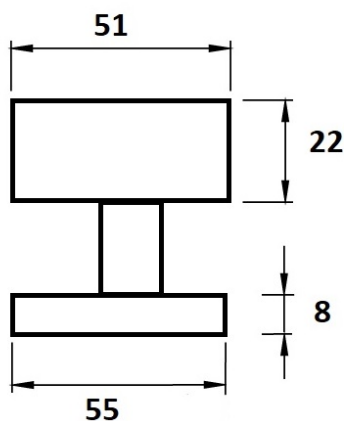

# Koule H 3127M/E centrická, otočná-pevná PÁR

» DVEŘNÍ KOVÁNÍ » KOULE, MADLA

Dodavatelské číslo	HS125225
Značka	TWIN
Kód produktu	03800-1705
Balení	0 ks

Typ rozety - liší se v rozměrech (průměr nebo délka hrany x výška) a v případě stávající kliky se vybírá podle její rozety (v názvu kování je obsaženo "M" nebo "S"):

M - 55 x 8 mm

S - 52 x 10 mm

[prohlášení o shodě](#)

**M centrická**

**S centrická**

**M excentrická**

**S excentrická**

Dostupnost na hlavním skladě:

## Parametry

Značka	TWIN
Barva	Nerez mat, F9 imitace nerez