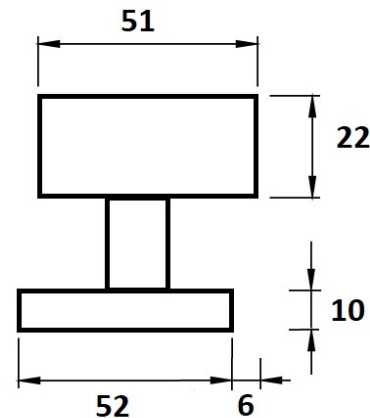

# Koule H 3127M/E centrická, otočná-pevná PÁR

» DVEŘNÍ KOVÁNÍ » KOULE, MADLA

Dodavatelské číslo	HS125225
Značka	TWIN
Kód produktu	03800-1705
Balení	0 ks

Typ rozety - liší se v rozměrech (průměr nebo délka hrany x výška) a v případě stávající kliky se vybírá podle její rozety (v názvu kování je obsaženo "M" nebo "S"):

M - 55 x 8 mm

S - 52 x 10 mm

[prohlášení o shodě](#)

**M centrická**

**S centrická**

**M excentrická**

**S excentrická**

Dostupnost na hlavním skladě: