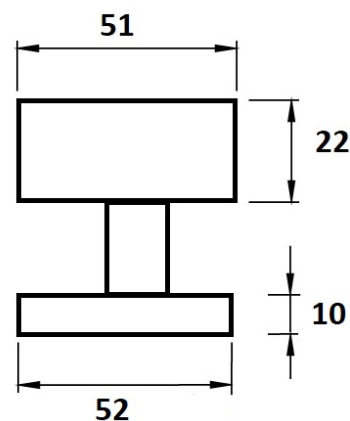

# Koule H 3127M/E centrická, otočná-pevná PÁR

» DVEŘNÍ KOVÁNÍ » KOULE, MADLA

Dodavatelské číslo	HS125225
Značka	TWIN
Kód produktu	03800-1705
Balení	0 ks

Typ rozety - liší se v rozměrech (průměr nebo délka hrany x výška) a v případě stávající kliky se vybírá podle její rozety (v názvu kování je obsaženo "M" nebo "S"):

M - 55 x 8 mm

S - 52 x 10 mm

[prohlášení o shodě](#)

**M centrická**

**S centrická**

**M excentrická**

**S excentrická**

Dostupnost na hlavním skladě: