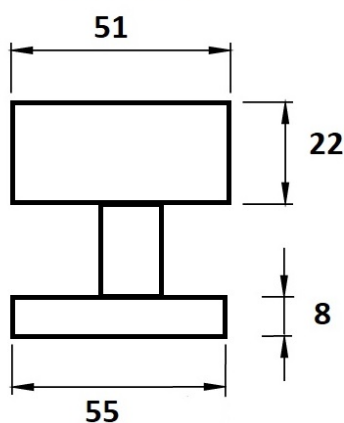

# Koule H 3127M/E centrická, pevná-pevná PÁR

» DVEŘNÍ KOVÁNÍ » KOULE, MADLA

Dodavatelské číslo	HS125380
Značka	TWIN
Kód produktu	03800-1710
Balení	0 ks

Typ rozety - liší se v rozměrech (průměr nebo délka hrany x výška) a v případě stávající kliky se vybírá podle její rozety (v názvu kování je obsaženo "M" nebo "S"):

M - 55 x 8 mm

S - 52 x 10 mm

[prohlášení o shodě](#)

**M centrická**

**S centrická**

**M excentrická**

**S excentrická**

Dostupnost na hlavním skladě:

## Parametry

Značka	TWIN
Barva	Nerez mat, F9 imitace nerez