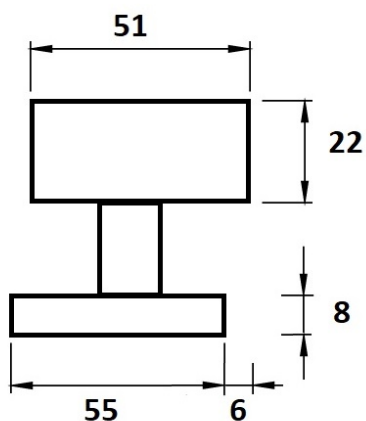

# Koule H 3127M/E centrická, pevná-pevná PÁR

» DVEŘNÍ KOVÁNÍ » KOULE, MADLA

Dodavatelské číslo	HS125380
Značka	TWIN
Kód produktu	03800-1710
Balení	0 ks

Typ rozety - liší se v rozměrech (průměr nebo délka hrany x výška) a v případě stávající kliky se vybírá podle její rozety (v názvu kování je obsaženo "M" nebo "S"):

M - 55 x 8 mm

S - 52 x 10 mm

[prohlášení o shodě](#)

**M centrická**

**S centrická**

**M excentrická**

**S excentrická**

Dostupnost na hlavním skladě: