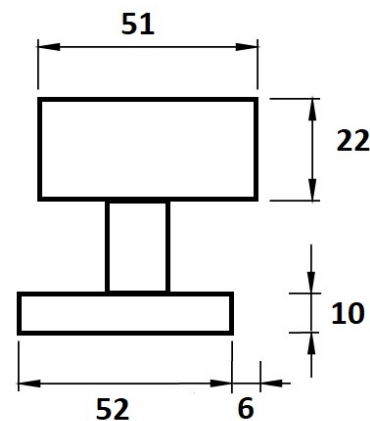

# Koule H 3127M/E centrická, pevná-pevná PÁR

» DVEŘNÍ KOVÁNÍ » KOULE, MADLA

Dodavatelské číslo	HS125380
Značka	TWIN
Kód produktu	03800-1710
Balení	0 ks

Typ rozety - liší se v rozměrech (průměr nebo délka hrany x výška) a v případě stávající kliky se vybírá podle její rozety (v názvu kování je obsaženo "M" nebo "S"):

M - 55 x 8 mm

S - 52 x 10 mm

[prohlášení o shodě](#)

**M centrická**

**S centrická**

**M excentrická**

**S excentrická**

Dostupnost na hlavním skladě: