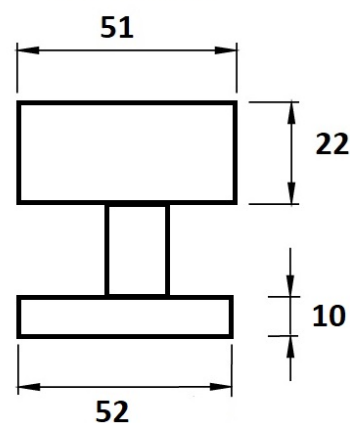

# Koule H 3127M/E centrická, pevná-pevná PÁR

» DVEŘNÍ KOVÁNÍ » KOULE, MADLA

Dodavatelské číslo	HS125380
Značka	TWIN
Kód produktu	03800-1710
Balení	0 ks

Typ rozety - liší se v rozměrech (průměr nebo délka hrany x výška) a v případě stávající kliky se vybírá podle její rozety (v názvu kování je obsaženo "M" nebo "S"):

M - 55 x 8 mm

S - 52 x 10 mm

[prohlášení o shodě](#)

**M centrická**

**S centrická**

**M excentrická**

**S excentrická**

Dostupnost na hlavním skladě: