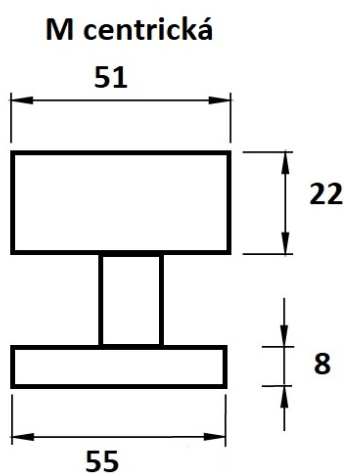

# Koule H 3127M/E centrická

» DVEŘNÍ KOVÁNÍ » KOULE, MADLA

Dodavatelské číslo	HS124701
Značka	TWIN
Kód produktu	03800-1695
Balení	0 ks

Typ rozety - liší se v rozměrech (průměr nebo délka hrany x výška) a v případě stávající kliky se vybírá podle její rozety (v názvu kování je obsaženo "M" nebo "S"):

M - 55 x 8 mm

S - 52 x 10 mm

[prohlášení o shodě](#)

Dostupnost na hlavním skladě:  
Dostupné množství u dodavatele:

skladem u dodavatele  
více než 20 ks

## Parametry

Značka	TWIN
Barva	Nerez mat, F9 imitace nerez