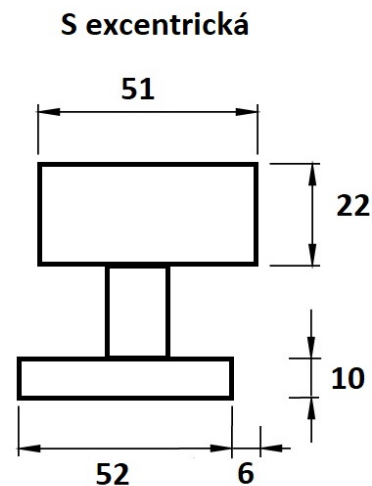

# Koule H 3127M/E centrická

» DVEŘNÍ KOVÁNÍ » KOULE, MADLA

Dodavatelské číslo	HS124701
Značka	TWIN
Kód produktu	03800-1695
Balení	0 ks

Typ rozety - liší se v rozměrech (průměr nebo délka hrany x výška) a v případě stávající kliky se vybírá podle její rozety (v názvu kování je obsaženo "M" nebo "S"):

M - 55 x 8 mm

S - 52 x 10 mm

[prohlášení o shodě](#)

Dostupnost na hlavním skladě:  
Dostupné množství u dodavatele:

skladem u dodavatele  
více než 20 ks

## Parametry

Značka	TWIN
Barva	Nerez mat, F9 imitace nerez