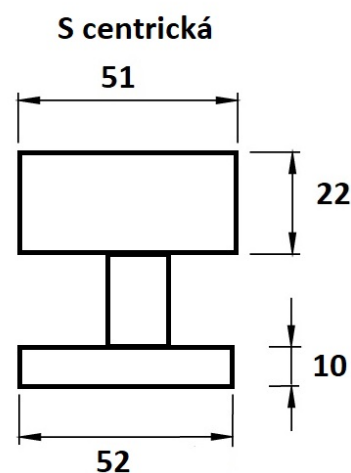

# Koule H 3127M/E centrická

» DVEŘNÍ KOVÁNÍ » KOULE, MADLA

Dodavatelské číslo	HS124701
Značka	TWIN
Kód produktu	03800-1695
Balení	0 ks

Typ rozety - liší se v rozměrech (průměr nebo délka hrany x výška) a v případě stávající kliky se vybírá podle její rozety (v názvu kování je obsaženo "M" nebo "S"):

M - 55 x 8 mm

S - 52 x 10 mm

[prohlášení o shodě](#)

Dostupnost na hlavním skladě:  
Dostupné množství u dodavatele:

skladem u dodavatele  
více než 20 ks

## Parametry

Značka	TWIN
Barva	Nerez mat, F9 imitace nerez