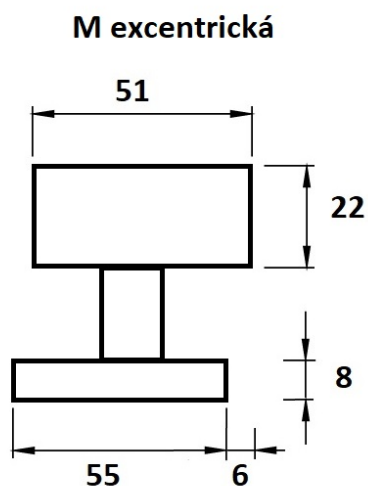

# Koule H 3127M/E centrická

» DVEŘNÍ KOVÁNÍ » KOULE, MADLA

Dodavatelské číslo	HS124701
Značka	TWIN
Kód produktu	03800-1695
Balení	0 ks

Typ rozety - liší se v rozměrech (průměr nebo délka hrany x výška) a v případě stávající kliky se vybírá podle její rozety (v názvu kování je obsaženo "M" nebo "S"):

M - 55 x 8 mm

S - 52 x 10 mm

[prohlášení o shodě](#)

Dostupnost na hlavním skladě:  
Dostupné množství u dodavatele:

skladem u dodavatele  
více než 20 ks

## Parametry

Značka	TWIN
Barva	Nerez mat, F9 imitace nerez