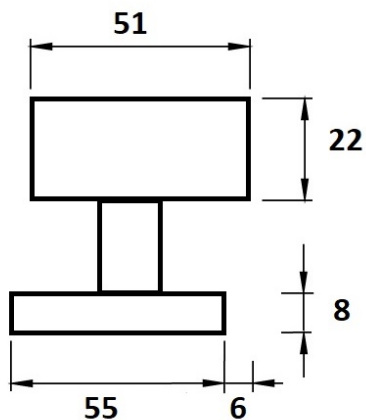

Koule H 3127M/E excentrická, otočná-otočná PÁR

» DVEŘNÍ KOVÁNÍ » KOULE, MADLA

Dodavatelské číslo

HS125400

Značka

TWIN

Kód produktu

03800-1715

Typ rozety - liší se v rozměrech (průměr nebo délka hrany x výška) a v případě stávající kliky se vybírá podle její rozety (v názvu kování je obsaženo "M" nebo "S"):

M - 55 x 8 mm

S - 52 x 10 mm

[prohlášení o shodě](#)

M centrická

S centrická

M excentrická

S excentrická

Dostupnost sklad SEZAM :

u dodavatele

Parametry

Značka