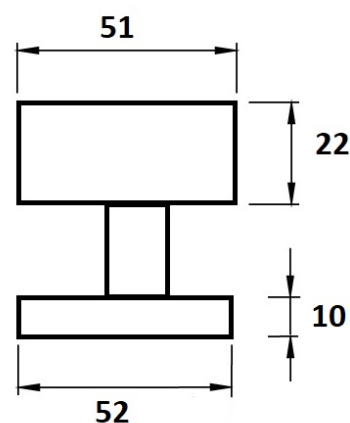

S centrická