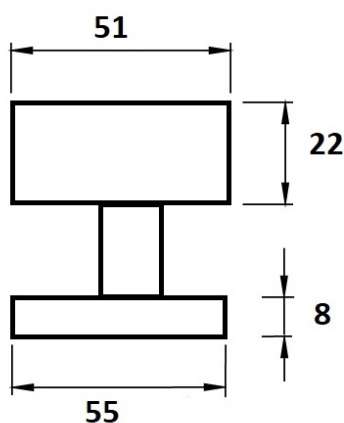

Dodavatelské číslo

HS125400

Značka

TWIN

Kód produktu

03800-1715

Typ rozety - liší se v rozměrech (průměr nebo délka hrany x výška) a v případě stávající kliky se vybírá podle její rozety (v názvu kování je obsaženo "M" nebo "S"):

M - 55 x 8 mm

S - 52 x 10 mm

[prohlášení o shodě](#)

M centrická