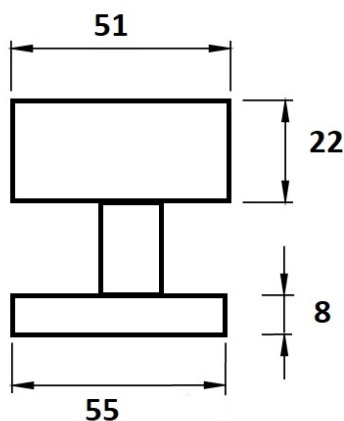

Dodavatelské číslo

HS125400

Značka

TWIN

Kód produktu

03800-1715

Typ rozety - liší se v rozměrech (průměr nebo délka hrany x výška) a v případě stávající kliky se vybírá podle její rozety (v názvu kování je obsaženo "M" nebo "S"):

M - 55 x 8 mm

S - 52 x 10 mm

[prohlášení o shodě](#)

M centrická