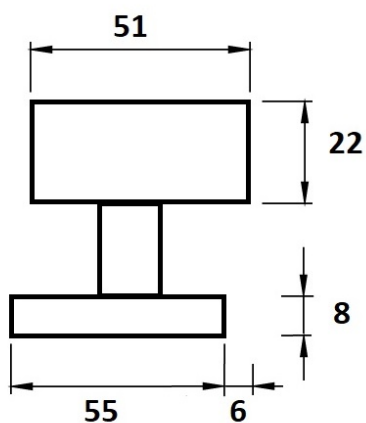

M excentrická