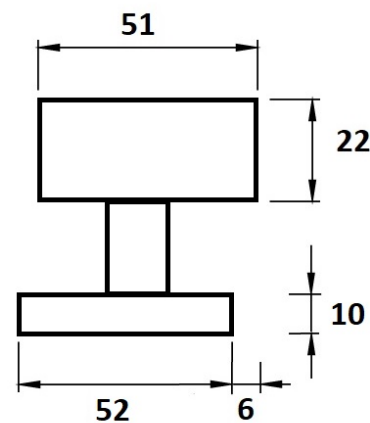

Typ rozety - liší se v rozměrech (průměr nebo délka hrany x výška) a v případě stávající kliky se vybírá podle její rozety (v názvu kování je obsaženo "M" nebo "S"):

M - 55 x 8 mm

S - 52 x 10 mm

[prohlášení o shodě](#)

M centrická

S centrická

M excentrická

S excentrická

Dostupnost sklad SEZAM :

u dodavatele

Parametry

Značka