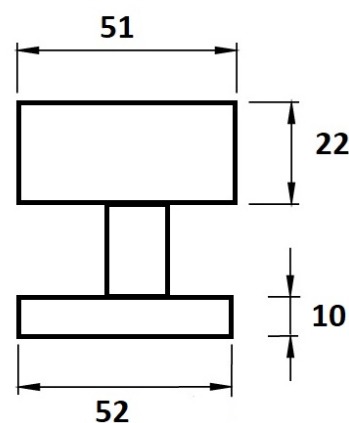

# Koule H 3127M/E excentrická, otočná-pevná PÁR

» DVEŘNÍ KOVÁNÍ » KOULE, MADLA

Dodavatelské číslo	HS126843
Značka	TWIN
Kód produktu	03800-1720
Balení	0 ks

Typ rozety - liší se v rozměrech (průměr nebo délka hrany x výška) a v případě stávající kliky se vybírá podle její rozety (v názvu kování je obsaženo "M" nebo "S"):

M - 55 x 8 mm

S - 52 x 10 mm

[prohlášení o shodě](#)

**M centrická**

**S centrická**

**M excentrická**

**S excentrická**

Dostupnost na hlavním skladě: