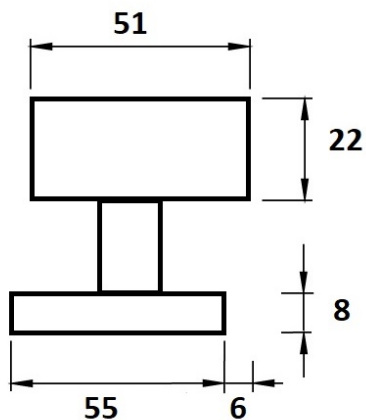

Koule H 3127M/E excentrická, otočná-pevná PÁR

» DVEŘNÍ KOVÁNÍ » KOULE, MADLA

Dodavatelské číslo

HS126843

Značka

TWIN

Kód produktu

03800-1720

Typ rozety - liší se v rozměrech (průměr nebo délka hrany x výška) a v případě stávající kliky se vybírá podle její rozety (v názvu kování je obsaženo "M" nebo "S"):

M - 55 x 8 mm

S - 52 x 10 mm

[prohlášení o shodě](#)

M centrická

S centrická

M excentrická

S excentrická

Dostupnost sklad SEZAM :

u dodavatele

Parametry

Značka