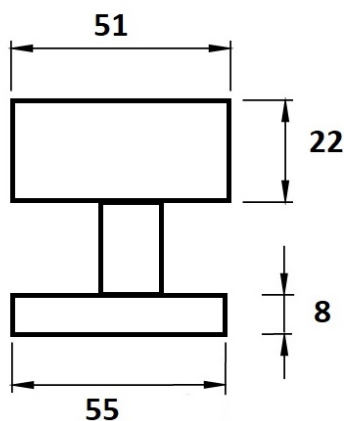

Koule H 3127M/E excentrická, otočná-pevná PÁR

» DVEŘNÍ KOVÁNÍ » KOULE, MADLA

Dodavatelské číslo	HS126843
Značka	TWIN
Kód produktu	03800-1720
Balení	0 ks

Typ rozety - liší se v rozměrech (průměr nebo délka hrany x výška) a v případě stávající kliky se vybírá podle její rozety (v názvu kování je obsaženo "M" nebo "S"):

M - 55 x 8 mm

S - 52 x 10 mm

[prohlášení o shodě](#)

M centrická

S centrická

M excentrická

S excentrická

Dostupnost na hlavním skladě:

skladem u dodavatele

Parametry

Značka	TWIN
Barva	Nerez mat, F9 imitace nerez