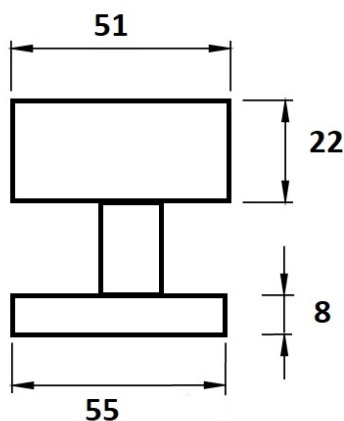

Dodavatelské číslo

HS126843

Značka

TWIN

Kód produktu

03800-1720

Typ rozety - liší se v rozměrech (průměr nebo délka hrany x výška) a v případě stávající kliky se vybírá podle její rozety (v názvu kování je obsaženo "M" nebo "S"):

M - 55 x 8 mm

S - 52 x 10 mm

[prohlášení o shodě](#)

M centrická