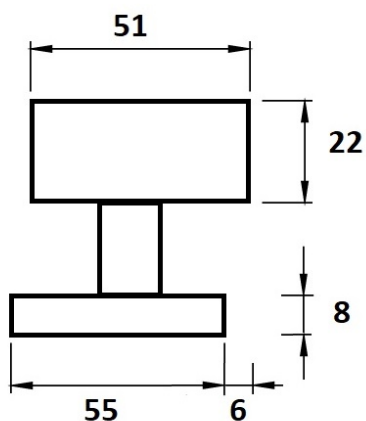

# Koule H 3127M/E excentrická, otočná-pevná PÁR

» DVEŘNÍ KOVÁNÍ » KOULE, MADLA

Dodavatelské číslo	HS126843
Značka	TWIN
Kód produktu	03800-1720
Balení	0 ks

Typ rozety - liší se v rozměrech (průměr nebo délka hrany x výška) a v případě stávající kliky se vybírá podle její rozety (v názvu kování je obsaženo "M" nebo "S"):

M - 55 x 8 mm

S - 52 x 10 mm

[prohlášení o shodě](#)

**M centrická**

**S centrická**

**M excentrická**

**S excentrická**

Dostupnost na hlavním skladě: