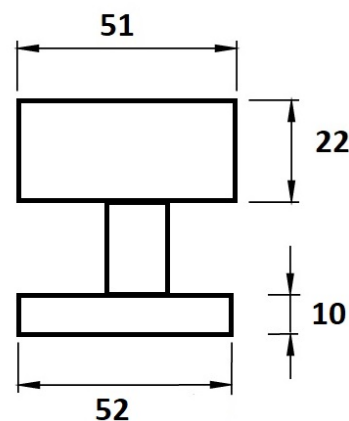

Koule H 3127M/E excentrická, otočná-pevná PÁR

» DVEŘNÍ KOVÁNÍ » KOULE, MADLA

Dodavatelské číslo	HS126843
Značka	TWIN
Kód produktu	03800-1720
Balení	0 ks

Typ rozety - liší se v rozměrech (průměr nebo délka hrany x výška) a v případě stávající kliky se vybírá podle její rozety (v názvu kování je obsaženo "M" nebo "S"):

M - 55 x 8 mm

S - 52 x 10 mm

[prohlášení o shodě](#)

M centrická

S centrická

M excentrická

S excentrická

Dostupnost na hlavním skladě:

skladem u dodavatele

Parametry

Značka	TWIN
Barva	Nerez mat, F9 imitace nerez