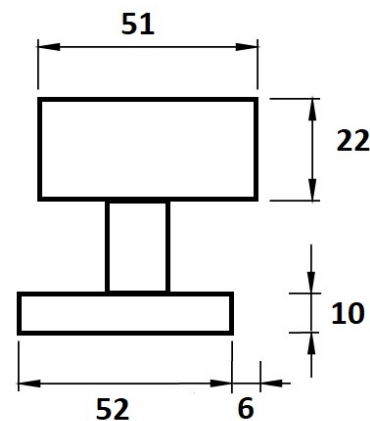

# Koule H 3127M/E excentrická, otočná-pevná PÁR

» DVEŘNÍ KOVÁNÍ » KOULE, MADLA

Dodavatelské číslo	HS126843
Značka	TWIN
Kód produktu	03800-1720
Balení	0 ks

Typ rozety - liší se v rozměrech (průměr nebo délka hrany x výška) a v případě stávající kliky se vybírá podle její rozety (v názvu kování je obsaženo "M" nebo "S"):

M - 55 x 8 mm

S - 52 x 10 mm

[prohlášení o shodě](#)

**M centrická**

**S centrická**

**M excentrická**

**S excentrická**

Dostupnost na hlavním skladě: