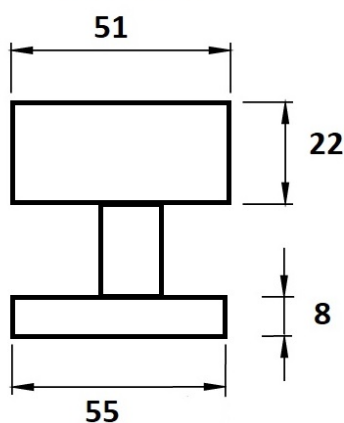

# Koule H 3127M/E excentrická, otočná-pevná PÁR

» DVEŘNÍ KOVÁNÍ » KOULE, MADLA

Dodavatelské číslo	HS126843
Značka	TWIN
Kód produktu	03800-1720
Balení	0 ks

Typ rozety - liší se v rozměrech (průměr nebo délka hrany x výška) a v případě stávající kliky se vybírá podle její rozety (v názvu kování je obsaženo "M" nebo "S"):

M - 55 x 8 mm

S - 52 x 10 mm

[prohlášení o shodě](#)

**M centrická**

**S centrická**

**M excentrická**

**S excentrická**

Dostupnost na hlavním skladě:

## Parametry

Značka	TWIN
Barva	Nerez mat, F9 imitace nerez