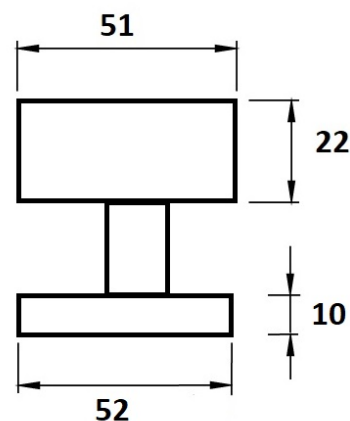

S centrická