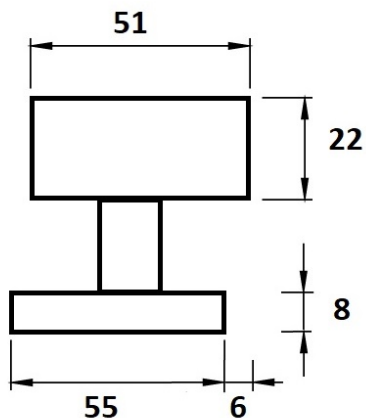

Koule H 3127M/E excentrická, otočná-pevná PÁR

» DVEŘNÍ KOVÁNÍ » KOULE, MADLA

Dodavatelské číslo	HS126843
Značka	TWIN
Kód produktu	03800-1720
Balení	0 ks

Typ rozety - liší se v rozměrech (průměr nebo délka hrany x výška) a v případě stávající kliky se vybírá podle její rozety (v názvu kování je obsaženo "M" nebo "S"):

M - 55 x 8 mm

S - 52 x 10 mm

[prohlášení o shodě](#)

M centrická

S centrická

M excentrická

S excentrická

Dostupnost na hlavním skladě: