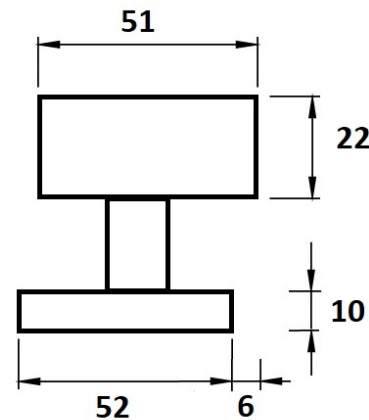

Typ rozety - liší se v rozměrech (průměr nebo délka hrany x výška) a v případě stávající kliky se vybírá podle její rozety (v názvu kování je obsaženo "M" nebo "S"):

M - 55 x 8 mm

S - 52 x 10 mm

[prohlášení o shodě](#)

M centrická

S centrická

M excentrická

S excentrická

Dostupnost sklad SEZAM :

u dodavatele

Parametry

Značka