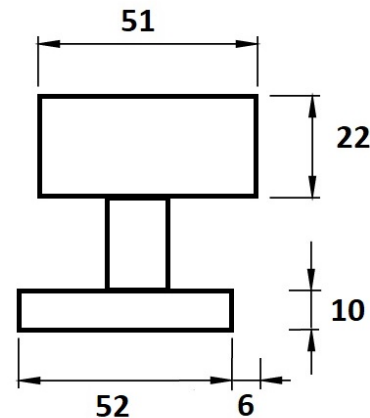

Koule H 3127M/E excentrická, otočná-pevná PÁR

» DVEŘNÍ KOVÁNÍ » KOULE, MADLA

Dodavatelské číslo	HS126843
Značka	TWIN
Kód produktu	03800-1720
Balení	0 ks

Typ rozety - liší se v rozměrech (průměr nebo délka hrany x výška) a v případě stávající kliky se vybírá podle její rozety (v názvu kování je obsaženo "M" nebo "S"):

M - 55 x 8 mm

S - 52 x 10 mm

[prohlášení o shodě](#)

M centrická

S centrická

M excentrická

S excentrická

Dostupnost na hlavním skladě: