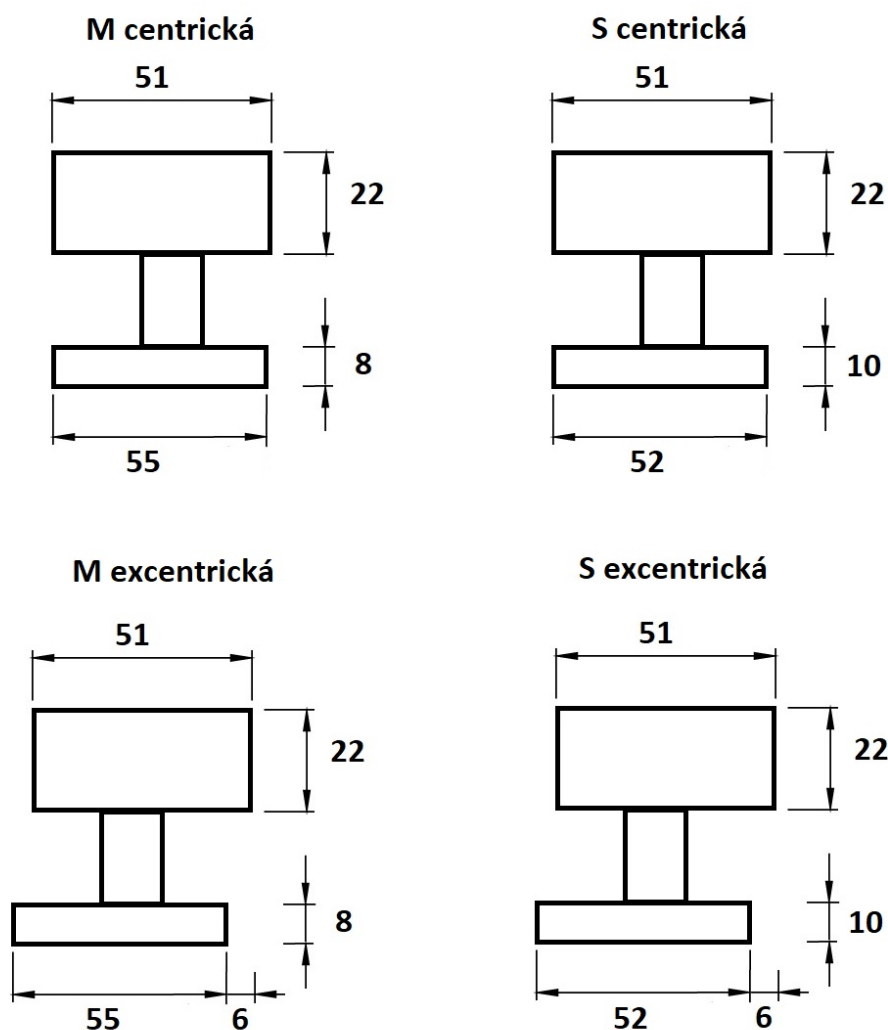

# Koule H 3127M/E excentrická, pevná-pevná PÁR

» DVEŘNÍ KOVÁNÍ » KOULE, MADLA

Dodavatelské číslo	HS125702
Značka	TWIN
Kód produktu	03800-1725
Balení	0 ks

Typ rozety - liší se v rozměrech (průměr nebo délka hrany x výška) a v případě stávající kliky se vybírá podle její rozety (v názvu kování je obsaženo "M" nebo "S"):

M - 55 x 8 mm

S - 52 x 10 mm

[prohlášení o shodě](#)

Dostupnost na hlavním skladě:

skladem u dodavatele

## Parametry

Značka	TWIN
Barva	Nerez mat, F9 imitace nerez