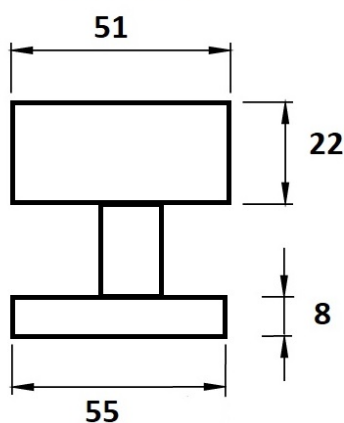

Koule H 3127M GK/E excentrická

» DVEŘNÍ KOVÁNÍ » KOULE, MADLA

Dodavatelské číslo	HS124351
Značka	TWIN
Kód produktu	03800-1713
Balení	0 ks

Typ rozety - liší se v rozměrech (průměr nebo délka hrany x výška) a v případě stávající kliky se vybírá podle její rozety (v názvu kování je obsaženo "M" nebo "S"):

M - 55 x 8 mm

S - 52 x 10 mm

[prohlášení o shodě](#)

M centrická

S centrická

M excentrická

S excentrická

Dostupnost na hlavním skladě:
Dostupné množství u dodavatele: