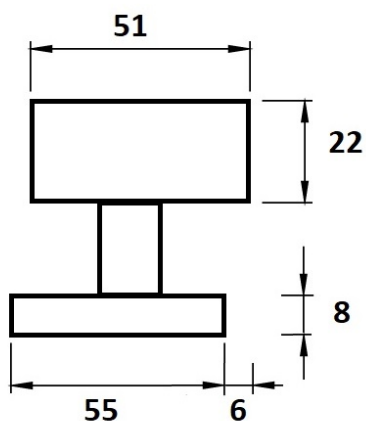

Koule H 3127M GK/E excentrická

» DVEŘNÍ KOVÁNÍ » KOULE, MADLA

Dodavatelské číslo	HS124351
Značka	TWIN
Kód produktu	03800-1713
Balení	0 ks

Typ rozety - liší se v rozměrech (průměr nebo délka hrany x výška) a v případě stávající kliky se vybírá podle její rozety (v názvu kování je obsaženo "M" nebo "S"):

M - 55 x 8 mm

S - 52 x 10 mm

[prohlášení o shodě](#)

M centrická

S centrická

M excentrická

S excentrická

Dostupnost na hlavním skladě:
Dostupné množství u dodavatele: