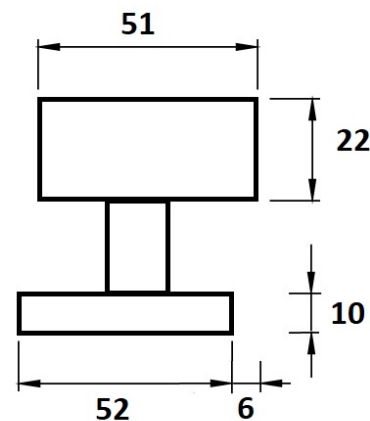

Koule H 3127M GK/E excentrická

» DVEŘNÍ KOVÁNÍ » KOULE, MADLA

Dodavatelské číslo	HS124351
Značka	TWIN
Kód produktu	03800-1713
Balení	0 ks

Typ rozety - liší se v rozměrech (průměr nebo délka hrany x výška) a v případě stávající kliky se vybírá podle její rozety (v názvu kování je obsaženo "M" nebo "S"):

M - 55 x 8 mm

S - 52 x 10 mm

[prohlášení o shodě](#)

M centrická

S centrická

M excentrická

S excentrická

Dostupnost na hlavním skladě:
Dostupné množství u dodavatele: