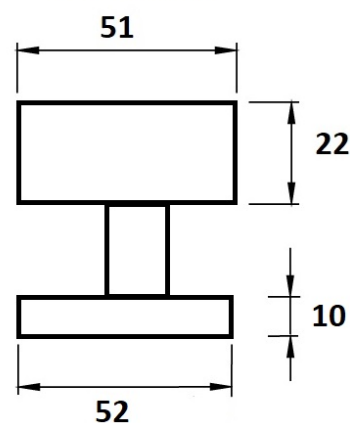

Koule H 3127M GK/E excentrická

» DVEŘNÍ KOVÁNÍ » KOULE, MADLA

Dodavatelské číslo	HS124351
Značka	TWIN
Kód produktu	03800-1713
Balení	0 ks

Typ rozety - liší se v rozměrech (průměr nebo délka hrany x výška) a v případě stávající kliky se vybírá podle její rozety (v názvu kování je obsaženo "M" nebo "S"):

M - 55 x 8 mm

S - 52 x 10 mm

[prohlášení o shodě](#)

M centrická

S centrická

M excentrická

S excentrická

Dostupnost na hlavním skladě:
Dostupné množství u dodavatele: