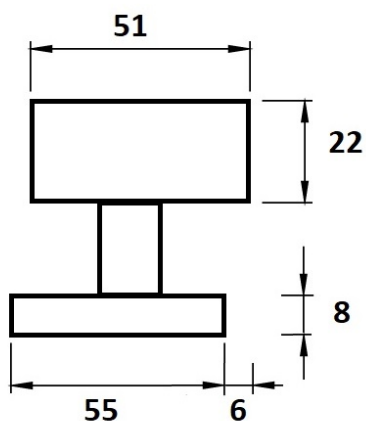

# Koule H 3127M HR/E centrická, otočná-otočná PÁR

» DVEŘNÍ KOVÁNÍ » KOULE, MADLA

Dodavatelské číslo	HS126848
Značka	TWIN
Kód produktu	03800-1665
Balení	0 ks

Typ rozety - liší se v rozměrech (průměr nebo délka hrany x výška) a v případě stávající kliky se vybírá podle její rozety (v názvu kování je obsaženo "M" nebo "S"):

M - 55 x 8 mm

S - 52 x 10 mm

[prohlášení o shodě](#)

**M centrická**

**S centrická**

**M excentrická**

**S excentrická**

Dostupnost na hlavním skladě: