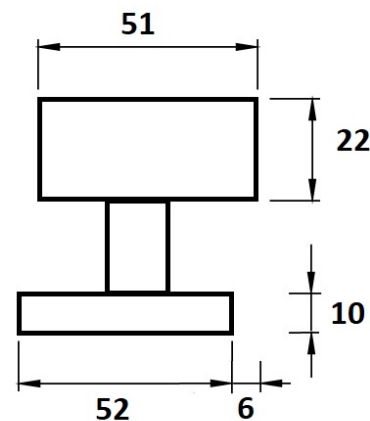

# Koule H 3127M HR/E centrická, otočná-otočná PÁR

» DVEŘNÍ KOVÁNÍ » KOULE, MADLA

Dodavatelské číslo	HS126848
Značka	TWIN
Kód produktu	03800-1665
Balení	0 ks

Typ rozety - liší se v rozměrech (průměr nebo délka hrany x výška) a v případě stávající kliky se vybírá podle její rozety (v názvu kování je obsaženo "M" nebo "S"):

M - 55 x 8 mm

S - 52 x 10 mm

[prohlášení o shodě](#)

**M centrická**

**S centrická**

**M excentrická**

**S excentrická**

Dostupnost na hlavním skladě: