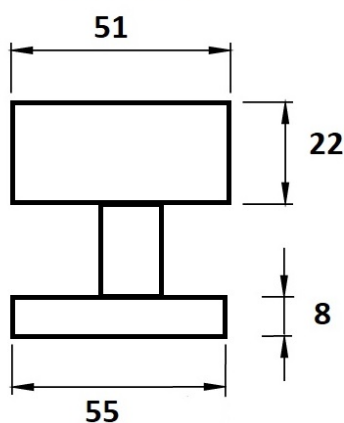

# Koule H 3127M HR/E centrická, otočná-otočná PÁR

» DVEŘNÍ KOVÁNÍ » KOULE, MADLA

Dodavatelské číslo	HS126848
Značka	TWIN
Kód produktu	03800-1665
Balení	0 ks

Typ rozety - liší se v rozměrech (průměr nebo délka hrany x výška) a v případě stávající kliky se vybírá podle její rozety (v názvu kování je obsaženo "M" nebo "S"):

M - 55 x 8 mm

S - 52 x 10 mm

[prohlášení o shodě](#)

**M centrická**

**S centrická**

**M excentrická**

**S excentrická**

Dostupnost na hlavním skladě:

## Parametry

Značka	TWIN
Barva	Nerez mat, F9 imitace nerez