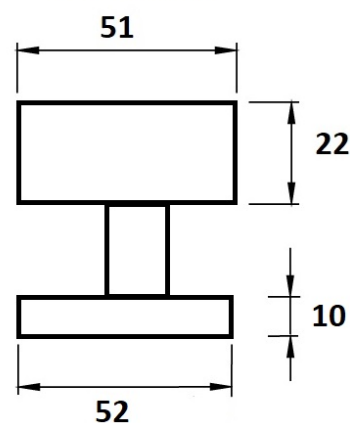

# Koule H 3127M HR/E centrická, otočná-otočná PÁR

» DVEŘNÍ KOVÁNÍ » KOULE, MADLA

Dodavatelské číslo	HS126848
Značka	TWIN
Kód produktu	03800-1665
Balení	0 ks

Typ rozety - liší se v rozměrech (průměr nebo délka hrany x výška) a v případě stávající kliky se vybírá podle její rozety (v názvu kování je obsaženo "M" nebo "S"):

M - 55 x 8 mm

S - 52 x 10 mm

[prohlášení o shodě](#)

**M centrická**

**S centrická**

**M excentrická**

**S excentrická**

Dostupnost na hlavním skladě: