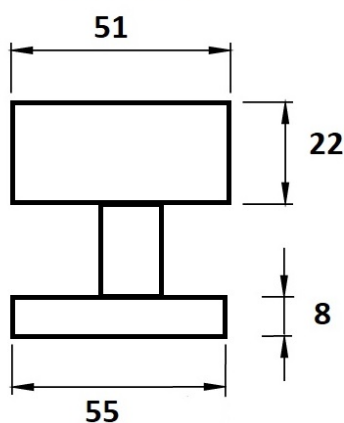

Koule H 3127M HR/E centrická, otočná-pevná PÁR

» DVEŘNÍ KOVÁNÍ » KOULE, MADLA

Dodavatelské číslo	HS126849
Značka	TWIN
Kód produktu	03800-1670
Balení	0 ks

Typ rozety - liší se v rozměrech (průměr nebo délka hrany x výška) a v případě stávající kliky se vybírá podle její rozety (v názvu kování je obsaženo "M" nebo "S"):

M - 55 x 8 mm

S - 52 x 10 mm

[prohlášení o shodě](#)

M centrická

S centrická

M excentrická

S excentrická

Dostupnost na hlavním skladě:

skladem u dodavatele

Parametry

Značka	TWIN
Barva	Nerez mat, F9 imitace nerez