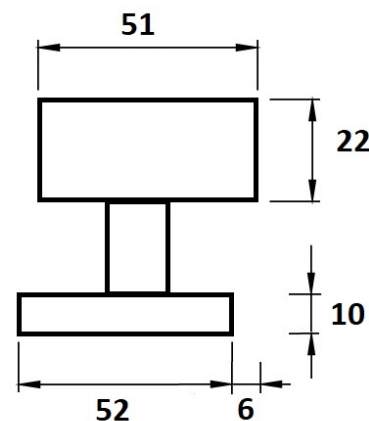

Typ rozety - liší se v rozměrech (průměr nebo délka hrany x výška) a v případě stávající kliky se vybírá podle její rozety (v názvu kování je obsaženo "M" nebo "S"):

M - 55 x 8 mm

S - 52 x 10 mm

[prohlášení o shodě](#)

M centrická

S centrická

M excentrická

S excentrická

Dostupnost sklad SEZAM :

u dodavatele

Parametry

Značka