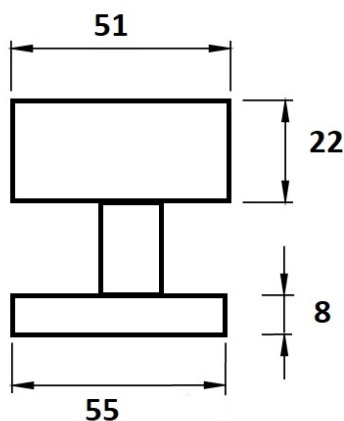

Dodavatelské číslo

HS126849

Značka

TWIN

Kód produktu

03800-1670

Typ rozety - liší se v rozměrech (průměr nebo délka hrany x výška) a v případě stávající kliky se vybírá podle její rozety (v názvu kování je obsaženo "M" nebo "S"):

M - 55 x 8 mm

S - 52 x 10 mm

[prohlášení o shodě](#)

M centrická