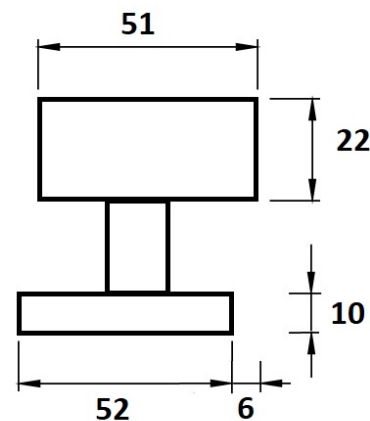

Koule H 3127M HR/E centrická, otočná-pevná PÁR

» DVEŘNÍ KOVÁNÍ » KOULE, MADLA

Dodavatelské číslo	HS126849
Značka	TWIN
Kód produktu	03800-1670
Balení	0 ks

Typ rozety - liší se v rozměrech (průměr nebo délka hrany x výška) a v případě stávající kliky se vybírá podle její rozety (v názvu kování je obsaženo "M" nebo "S"):

M - 55 x 8 mm

S - 52 x 10 mm

[prohlášení o shodě](#)

M centrická

S centrická

M excentrická

S excentrická

Dostupnost na hlavním skladě: