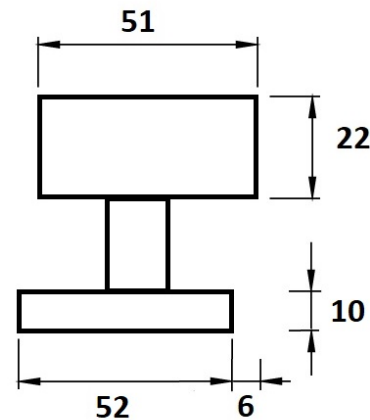

Typ rozety - liší se v rozměrech (průměr nebo délka hrany x výška) a v případě stávající kliky se vybírá podle její rozety (v názvu kování je obsaženo "M" nebo "S"):

M - 55 x 8 mm

S - 52 x 10 mm

[prohlášení o shodě](#)

**M centrická**

**S centrická**

**M excentrická**

**S excentrická**

Dostupnost sklad SEZAM :

u dodavatele