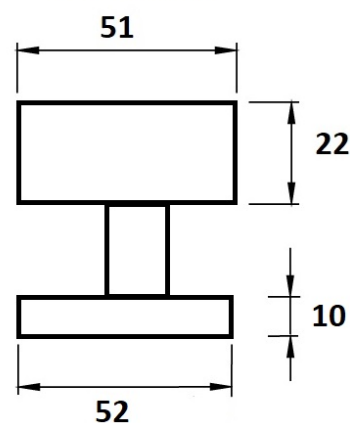

Koule H 3127M HR/E centrická, otočná-pevná PÁR

» DVEŘNÍ KOVÁNÍ » KOULE, MADLA

Dodavatelské číslo	HS126849
Značka	TWIN
Kód produktu	03800-1670
Balení	0 ks

Typ rozety - liší se v rozměrech (průměr nebo délka hrany x výška) a v případě stávající kliky se vybírá podle její rozety (v názvu kování je obsaženo "M" nebo "S"):

M - 55 x 8 mm

S - 52 x 10 mm

[prohlášení o shodě](#)

M centrická

S centrická

M excentrická

S excentrická

Dostupnost na hlavním skladě:

skladem u dodavatele

Parametry

Značka	TWIN
Barva	Nerez mat, F9 imitace nerez