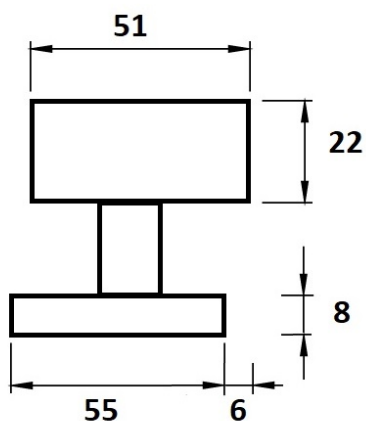

Koule H 3127M HR/E centrická, otočná-pevná PÁR

» DVEŘNÍ KOVÁNÍ » KOULE, MADLA

Dodavatelské číslo	HS126849
Značka	TWIN
Kód produktu	03800-1670
Balení	0 ks

Typ rozety - liší se v rozměrech (průměr nebo délka hrany x výška) a v případě stávající kliky se vybírá podle její rozety (v názvu kování je obsaženo "M" nebo "S"):

M - 55 x 8 mm

S - 52 x 10 mm

[prohlášení o shodě](#)

M centrická

S centrická

M excentrická

S excentrická

Dostupnost na hlavním skladě:

skladem u dodavatele

Parametry

Značka	TWIN
Barva	Nerez mat, F9 imitace nerez