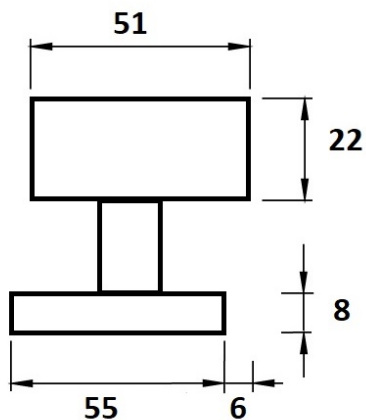

# Koule H 3127M HR/E centrická, otočná-pevná PÁR

» DVEŘNÍ KOVÁNÍ » KOULE, MADLA

Dodavatelské číslo

HS126849

Značka

TWIN

Kód produktu

03800-1670

Typ rozety - liší se v rozměrech (průměr nebo délka hrany x výška) a v případě stávající kliky se vybírá podle její rozety (v názvu kování je obsaženo "M" nebo "S"):

M - 55 x 8 mm

S - 52 x 10 mm

[prohlášení o shodě](#)

**M centrická**

**S centrická**

**M excentrická**

**S excentrická**

Dostupnost sklad SEZAM :

u dodavatele