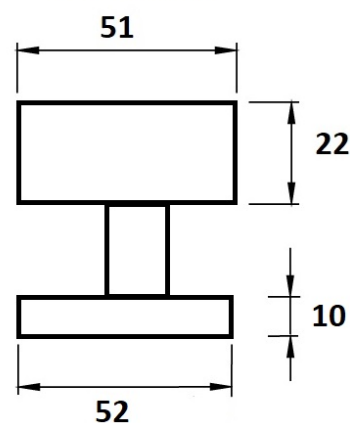

Koule H 3127M HR/E centrická, pevná-pevná PÁR

» DVEŘNÍ KOVÁNÍ » KOULE, MADLA

Dodavatelské číslo	HS125542
Značka	TWIN
Kód produktu	03800-1675
Balení	0 ks

Typ rozety - liší se v rozměrech (průměr nebo délka hrany x výška) a v případě stávající kliky se vybírá podle její rozety (v názvu kování je obsaženo "M" nebo "S"):

M - 55 x 8 mm

S - 52 x 10 mm

[prohlášení o shodě](#)

M centrická

S centrická

M excentrická

S excentrická

Dostupnost na hlavním skladě:

skladem u dodavatele

Parametry

Značka	TWIN
Barva	Nerez mat, F9 imitace nerez