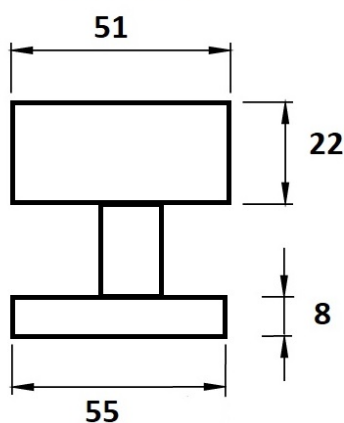

Koule H 3127M HR/E centrická, pevná-pevná PÁR

» DVEŘNÍ KOVÁNÍ » KOULE, MADLA

Dodavatelské číslo	HS125542
Značka	TWIN
Kód produktu	03800-1675
Balení	0 ks

Typ rozety - liší se v rozměrech (průměr nebo délka hrany x výška) a v případě stávající kliky se vybírá podle její rozety (v názvu kování je obsaženo "M" nebo "S"):

M - 55 x 8 mm

S - 52 x 10 mm

[prohlášení o shodě](#)

M centrická

S centrická

M excentrická

S excentrická

Dostupnost na hlavním skladě:

skladem u dodavatele

Parametry

Značka	TWIN
Barva	Nerez mat, F9 imitace nerez