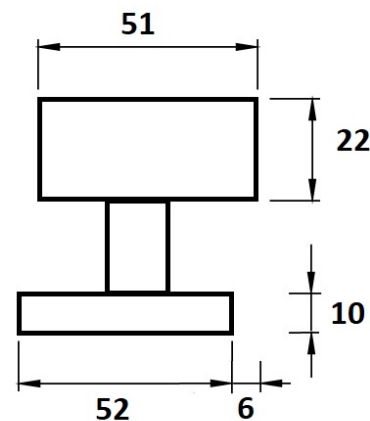

Koule H 3127M HR/E centrická, pevná-pevná PÁR

» DVEŘNÍ KOVÁNÍ » KOULE, MADLA

Dodavatelské číslo	HS125542
Značka	TWIN
Kód produktu	03800-1675
Balení	0 ks

Typ rozety - liší se v rozměrech (průměr nebo délka hrany x výška) a v případě stávající kliky se vybírá podle její rozety (v názvu kování je obsaženo "M" nebo "S"):

M - 55 x 8 mm

S - 52 x 10 mm

[prohlášení o shodě](#)

M centrická

S centrická

M excentrická

S excentrická

Dostupnost na hlavním skladě: