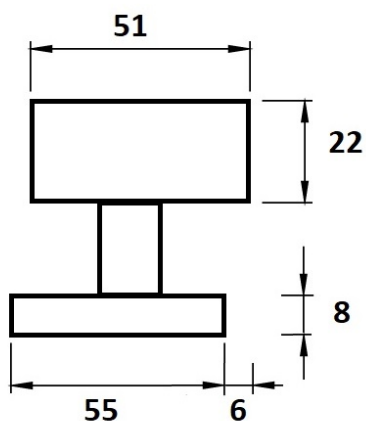

Koule H 3127M HR/E centrická, pevná-pevná PÁR

» DVEŘNÍ KOVÁNÍ » KOULE, MADLA

Dodavatelské číslo	HS125542
Značka	TWIN
Kód produktu	03800-1675
Balení	0 ks

Typ rozety - liší se v rozměrech (průměr nebo délka hrany x výška) a v případě stávající kliky se vybírá podle její rozety (v názvu kování je obsaženo "M" nebo "S"):

M - 55 x 8 mm

S - 52 x 10 mm

[prohlášení o shodě](#)

M centrická

S centrická

M excentrická

S excentrická

Dostupnost na hlavním skladě:

skladem u dodavatele

Parametry

Značka	TWIN
Barva	Nerez mat, F9 imitace nerez