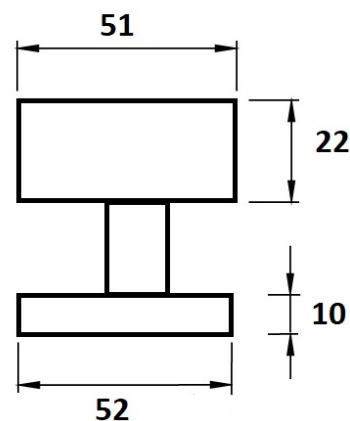

Koule H 3127M HR/E centrická

» DVEŘNÍ KOVÁNÍ » KOULE, MADLA

Dodavatelské číslo	HS124708
Značka	TWIN
Kód produktu	03800-1660
Balení	0 ks

Typ rozety - liší se v rozměrech (průměr nebo délka hrany x výška) a v případě stávající kliky se vybírá podle její rozety (v názvu kování je obsaženo "M" nebo "S"):

M - 55 x 8 mm

S - 52 x 10 mm

[prohlášení o shodě](#)

M centrická

S centrická

M excentrická

S excentrická

Dostupnost na hlavním skladě: