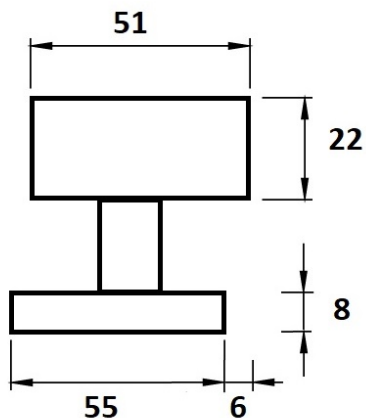

Koule H 3127M HR/E centrická

» DVEŘNÍ KOVÁNÍ » KOULE, MADLA

Dodavatelské číslo	HS124708
Značka	TWIN
Kód produktu	03800-1660
Balení	0 ks

Typ rozety - liší se v rozměrech (průměr nebo délka hrany x výška) a v případě stávající kliky se vybírá podle její rozety (v názvu kování je obsaženo "M" nebo "S"):

M - 55 x 8 mm

S - 52 x 10 mm

[prohlášení o shodě](#)

M centrická

S centrická

M excentrická

S excentrická

Dostupnost na hlavním skladě: