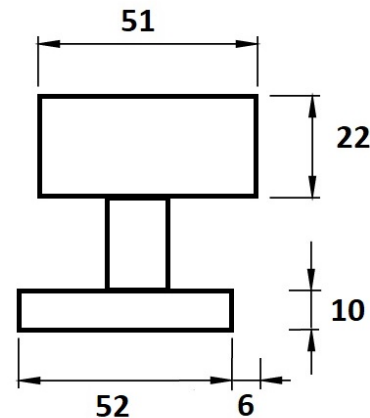

Koule H 3127M HR/E centrická

» DVEŘNÍ KOVÁNÍ » KOULE, MADLA

Dodavatelské číslo	HS124708
Značka	TWIN
Kód produktu	03800-1660
Balení	0 ks

Typ rozety - liší se v rozměrech (průměr nebo délka hrany x výška) a v případě stávající kliky se vybírá podle její rozety (v názvu kování je obsaženo "M" nebo "S"):

M - 55 x 8 mm

S - 52 x 10 mm

[prohlášení o shodě](#)

M centrická

S centrická

M excentrická

S excentrická

Dostupnost na hlavním skladě: