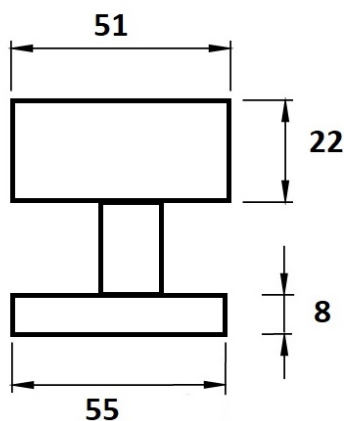

Koule H 3127M HR/E centrická

» DVEŘNÍ KOVÁNÍ » KOULE, MADLA

Dodavatelské číslo	HS124708
Značka	TWIN
Kód produktu	03800-1660
Balení	0 ks

Typ rozety - liší se v rozměrech (průměr nebo délka hrany x výška) a v případě stávající kliky se vybírá podle její rozety (v názvu kování je obsaženo "M" nebo "S"):

M - 55 x 8 mm

S - 52 x 10 mm

[prohlášení o shodě](#)

M centrická

S centrická

M excentrická

S excentrická

Dostupnost na hlavním skladě:

skladem u dodavatele

Parametry

Značka	TWIN
Barva	Nerez mat, F9 imitace nerez