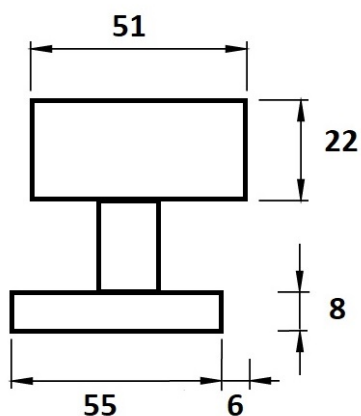

M excentrická