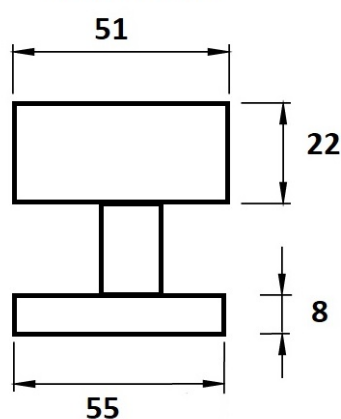

Dodavatelské číslo

HS126850

Značka

TWIN

Kód produktu

03800-1680

Typ rozety - liší se v rozměrech (průměr nebo délka hrany x výška) a v případě stávající kliky se vybírá podle její rozety (v názvu kování je obsaženo "M" nebo "S"):

M - 55 x 8 mm

S - 52 x 10 mm

[prohlášení o shodě](#)

M centrická