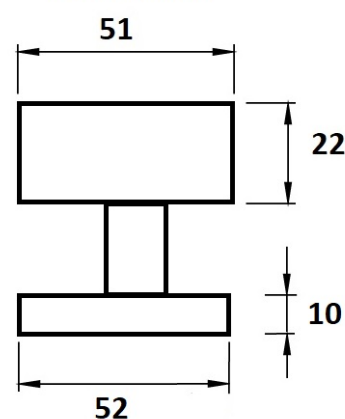

S centrická