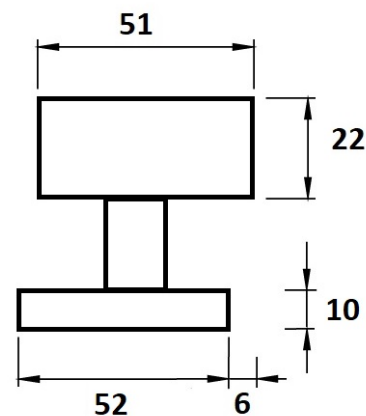

Typ rozety - liší se v rozměrech (průměr nebo délka hrany x výška) a v případě stávající kliky se vybírá podle její rozety (v názvu kování je obsaženo "M" nebo "S"):

M - 55 x 8 mm

S - 52 x 10 mm

[prohlášení o shodě](#)

M centrická

S centrická

M excentrická

S excentrická

Dostupnost sklad SEZAM :

u dodavatele

Parametry

Značka