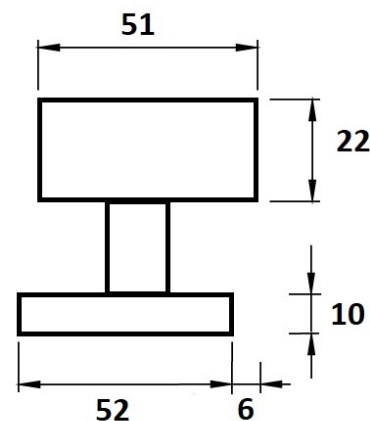

Typ rozety - liší se v rozměrech (průměr nebo délka hrany x výška) a v případě stávající kliky se vybírá podle její rozety (v názvu kování je obsaženo "M" nebo "S"):

M - 55 x 8 mm

S - 52 x 10 mm

[prohlášení o shodě](#)

**M centrická**

**S centrická**

**M excentrická**

**S excentrická**

Dostupnost sklad SEZAM :  
Dostupné sklad dodavatele:

u dodavatele  
1,00 pár