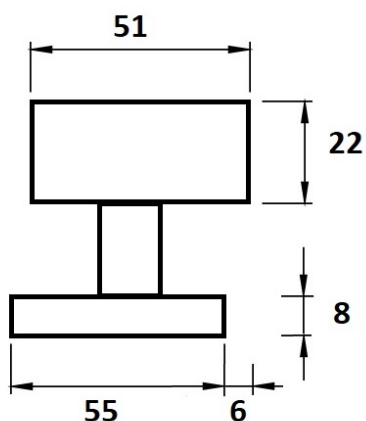

# Koule H 3127M HR/E excentrická, pevná-otočná PÁR

» DVEŘNÍ KOVÁNÍ » KOULE, MADLA

Dodavatelské číslo

HS126851

Značka

TWIN

Kód produktu

03800-1685

Typ rozety - liší se v rozměrech (průměr nebo délka hrany x výška) a v případě stávající kliky se vybírá podle její rozety (v názvu kování je obsaženo "M" nebo "S"):

M - 55 x 8 mm

S - 52 x 10 mm

[prohlášení o shodě](#)

**M centrická**

**S centrická**

**M excentrická**

**S excentrická**

Dostupnost sklad SEZAM :  
Dostupné sklad dodavatele:

u dodavatele  
1,00 pár