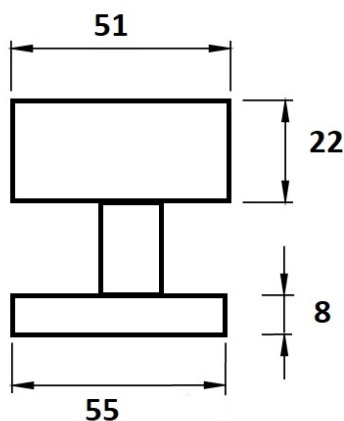

Dodavatelské číslo

HS126852

Značka

TWIN

Kód produktu

03800-1690

Typ rozety - liší se v rozměrech (průměr nebo délka hrany x výška) a v případě stávající kliky se vybírá podle její rozety (v názvu kování je obsaženo "M" nebo "S"):

M - 55 x 8 mm

S - 52 x 10 mm

[prohlášení o shodě](#)

M centrická