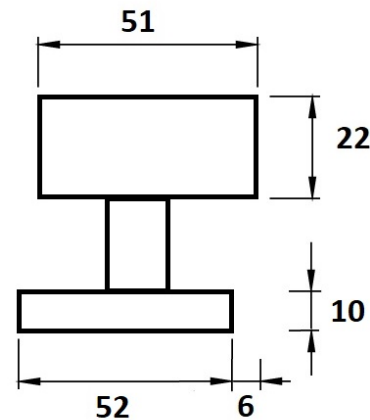

Typ rozety - liší se v rozměrech (průměr nebo délka hrany x výška) a v případě stávající kliky se vybírá podle její rozety (v názvu kování je obsaženo "M" nebo "S"):

M - 55 x 8 mm

S - 52 x 10 mm

[prohlášení o shodě](#)

M centrická

S centrická

M excentrická

S excentrická

Dostupnost sklad SEZAM :

u dodavatele

Parametry

Značka