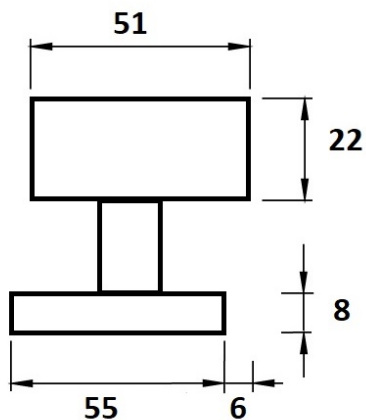

Koule H 3127M HR/E excentrická, pevná-pevná PÁR

» DVEŘNÍ KOVÁNÍ » KOULE, MADLA

Dodavatelské číslo

HS126852

Značka

TWIN

Kód produktu

03800-1690

Typ rozety - liší se v rozměrech (průměr nebo délka hrany x výška) a v případě stávající kliky se vybírá podle její rozety (v názvu kování je obsaženo "M" nebo "S"):

M - 55 x 8 mm

S - 52 x 10 mm

[prohlášení o shodě](#)

M centrická

S centrická

M excentrická

S excentrická

Dostupnost sklad SEZAM :

u dodavatele

Parametry

Značka