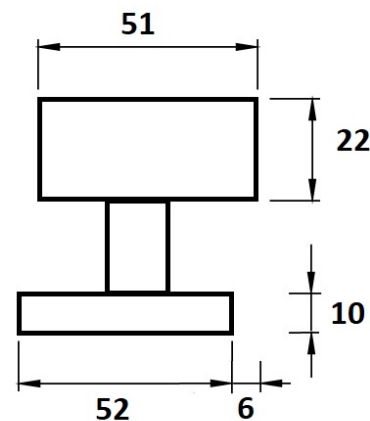

Koule H 3127M HR/E hranatá centrická NEREZ

» DVEŘNÍ KOVÁNÍ » KOULE, MADLA

Dodavatelské číslo	HS124708
Značka	TWIN
Kód produktu	MP03800-1660
Balení	0

Typ rozety - liší se v rozměrech (průměr nebo délka hrany x výška) a v případě stávající kliky se vybírá podle její rozety (v názvu kování je obsaženo "M" nebo "S"):

M - 55 x 8 mm

S - 52 x 10 mm

[prohlášení o shodě](#)

M centrická

S centrická

M excentrická

S excentrická

Dostupnost na hlavním skladě: