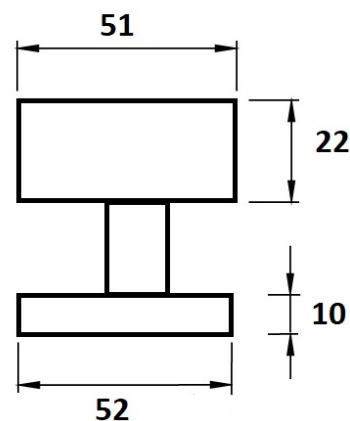

Koule H 3127M HR/E hranatá centrická NEREZ

» DVEŘNÍ KOVÁNÍ » KOULE, MADLA

Dodavatelské číslo	HS124708
Značka	TWIN
Kód produktu	MP03800-1660
Balení	0

Typ rozety - liší se v rozměrech (průměr nebo délka hrany x výška) a v případě stávající kliky se vybírá podle její rozety (v názvu kování je obsaženo "M" nebo "S"):

M - 55 x 8 mm

S - 52 x 10 mm

[prohlášení o shodě](#)

M centrická

S centrická

M excentrická

S excentrická

Dostupnost na hlavním skladě: