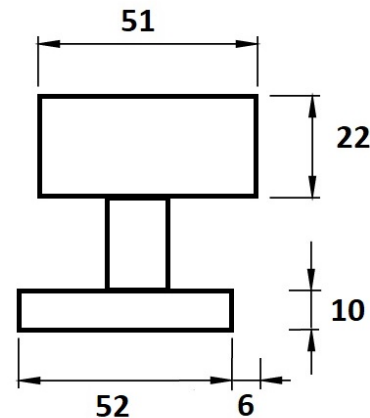

Koule H 3127M HR/E hranatá centrická NEREZ

» DVEŘNÍ KOVÁNÍ » KOULE, MADLA

Dodavatelské číslo	HS124708
Značka	TWIN
Kód produktu	MP03800-1660
Balení	0

Typ rozety - liší se v rozměrech (průměr nebo délka hrany x výška) a v případě stávající kliky se vybírá podle její rozety (v názvu kování je obsaženo "M" nebo "S"):

M - 55 x 8 mm

S - 52 x 10 mm

[prohlášení o shodě](#)

M centrická

S centrická

M excentrická

S excentrická

Dostupnost na hlavním skladě: