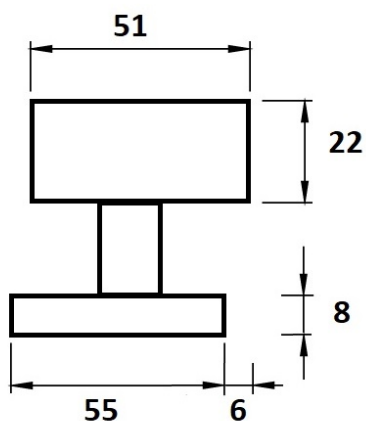

Koule H 3127M HR/E hranatá centrická NEREZ

» DVEŘNÍ KOVÁNÍ » KOULE, MADLA

Dodavatelské číslo	HS124708
Značka	TWIN
Kód produktu	MP03800-1660
Balení	0

Typ rozety - liší se v rozměrech (průměr nebo délka hrany x výška) a v případě stávající kliky se vybírá podle její rozety (v názvu kování je obsaženo "M" nebo "S"):

M - 55 x 8 mm

S - 52 x 10 mm

[prohlášení o shodě](#)

M centrická

S centrická

M excentrická

S excentrická

Dostupnost na hlavním skladě:

skladem u dodavatele

Parametry

Značka	TWIN
Barva	Nerez mat, F9 imitace nerez