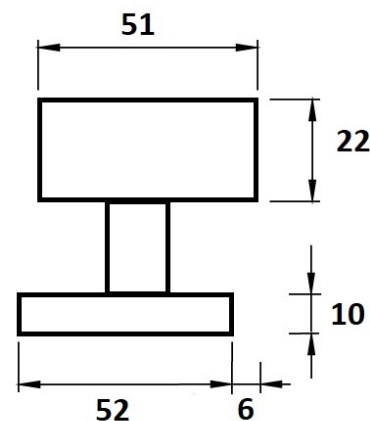

S excentrická