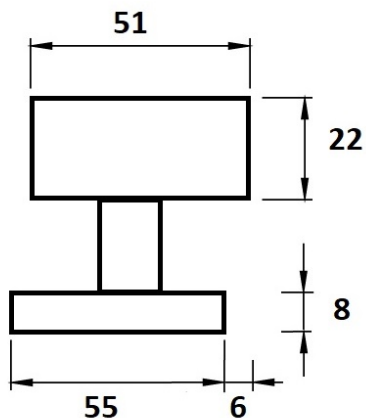

Koule H 3127M HR/E hranatá centrická NEREZ

» DVEŘNÍ KOVÁNÍ » KOULE, MADLA

Dodavatelské číslo	HS124708
Značka	TWIN
Kód produktu	MP03800-1660
Balení	0

Typ rozety - liší se v rozměrech (průměr nebo délka hrany x výška) a v případě stávající kliky se vybírá podle její rozety (v názvu kování je obsaženo "M" nebo "S"):

M - 55 x 8 mm

S - 52 x 10 mm

[prohlášení o shodě](#)

M centrická

S centrická

M excentrická

S excentrická

Dostupnost na hlavním skladě: