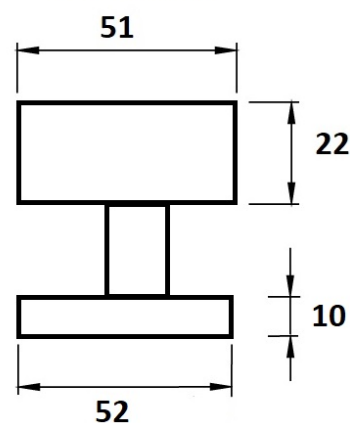

Koule H 3127M HR/E hranatá centrická NEREZ

» DVEŘNÍ KOVÁNÍ » KOULE, MADLA

Dodavatelské číslo	HS124708
Značka	TWIN
Kód produktu	MP03800-1660
Balení	0

Typ rozety - liší se v rozměrech (průměr nebo délka hrany x výška) a v případě stávající kliky se vybírá podle její rozety (v názvu kování je obsaženo "M" nebo "S"):

M - 55 x 8 mm

S - 52 x 10 mm

[prohlášení o shodě](#)

M centrická

S centrická

M excentrická

S excentrická

Dostupnost na hlavním skladě:

skladem u dodavatele

Parametry

Značka	TWIN
Barva	Nerez mat, F9 imitace nerez