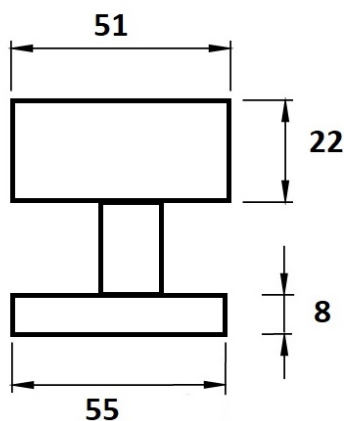

Koule H 3127M HR/E hranatá centrická NEREZ

» DVEŘNÍ KOVÁNÍ » KOULE, MADLA

Dodavatelské číslo	HS124708
Značka	TWIN
Kód produktu	MP03800-1660
Balení	0

Typ rozety - liší se v rozměrech (průměr nebo délka hrany x výška) a v případě stávající kliky se vybírá podle její rozety (v názvu kování je obsaženo "M" nebo "S"):

M - 55 x 8 mm

S - 52 x 10 mm

[prohlášení o shodě](#)

M centrická

S centrická

M excentrická

S excentrická

Dostupnost na hlavním skladě:

skladem u dodavatele

Parametry

Značka	TWIN
Barva	Nerez mat, F9 imitace nerez