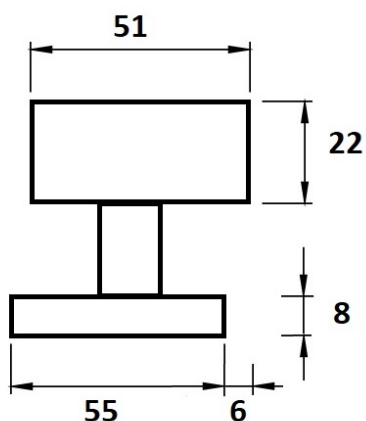

M excentrická