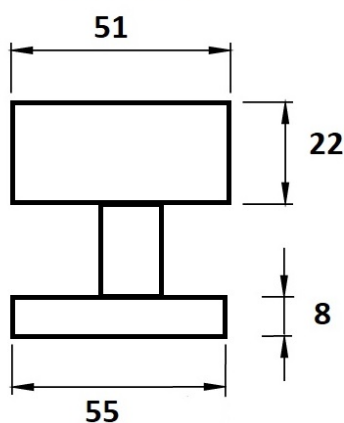

Koule H 3127M HR/E hranatá centrická NEREZ

» DVEŘNÍ KOVÁNÍ » KOULE, MADLA

Dodavatelské číslo	HS124708
Značka	TWIN
Kód produktu	MP03800-1660
Balení	0

Typ rozety - liší se v rozměrech (průměr nebo délka hrany x výška) a v případě stávající kliky se vybírá podle její rozety (v názvu kování je obsaženo "M" nebo "S"):

M - 55 x 8 mm

S - 52 x 10 mm

[prohlášení o shodě](#)

M centrická

S centrická

M excentrická

S excentrická

Dostupnost na hlavním skladě:

skladem u dodavatele

Parametry

Značka	TWIN
Barva	Nerez mat, F9 imitace nerez