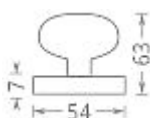

# Koule lak otočná na kulaté rozetě bílá

» DVEŘNÍ KOVÁNÍ » KOULE, MADLA

Dodavatelské číslo	PSZ00183
EAN	8591912060296
Značka	AC-T
Kód produktu	03706-4050

Lakovaná koule pro běžné použití s komaxitovou úpravou. Koule se připevňuje na dveře sadou vrtů, které nejsou součástí balení. Otočnou kouli dodáváme v páru.