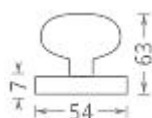

Koule lak otočná na kulaté rozetě bílá

» DVEŘNÍ KOVÁNÍ » KOULE, MADLA

| | |
|--------------------|---------------|
| Dodavatelské číslo | PSZ00183 |
| EAN | 8591912060296 |
| Značka | AC-T |
| Kód produktu | 03706-4050 |