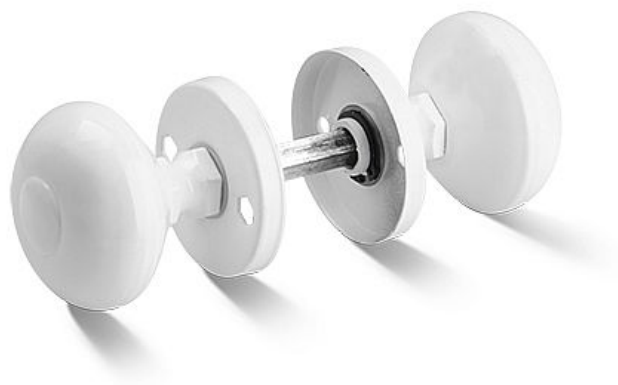

# Koule lak otočná na kulaté rozetě bílá

» DVEŘNÍ KOVÁNÍ » KOULE, MADLA

Dodavatelské číslo	PSZ00183
EAN	8591912060296
Značka	AC-T
Kód produktu	03706-4050

Lakovaná koule pro běžné použití s komaxitovou úpravou. Koule se připevňuje na dveře sadou vrtů, které nejsou součástí balení. Otočnou kouli dodáváme v páru.