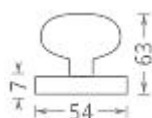

# Koule lak otočná na kulaté rozetě bílá

» DVEŘNÍ KOVÁNÍ » KOULE, MADLA

Dodavatelské číslo	PSZ00183
EAN	8591912060296
Značka	AC-T
Kód produktu	03706-4050

Lakovaná koule pro běžné použití s komaxitovou úpravou. Koule se připevňuje na dveře sadou vrtů, které nejsou součástí balení. Otočnou kouli dodáváme v páru.