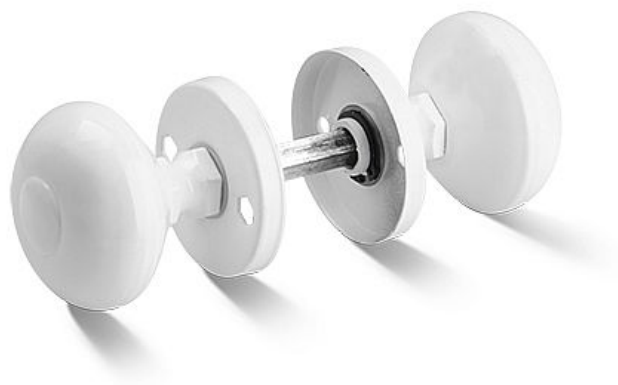

Koule lak otočná na kulaté rozetě bílá

» DVEŘNÍ KOVÁNÍ » KOULE, MADLA

| | |
|--------------------|---------------|
| Dodavatelské číslo | PSZ00183 |
| EAN | 8591912060296 |
| Značka | AC-T |
| Kód produktu | 03706-4050 |

Lakovaná koule pro běžné použití s komaxitovou úpravou. Koule se připevňuje na dveře sadou vrtů, které nejsou součástí balení. Otočnou kouli dodáváme v páru.

Dostupnost sklad SEZAM : u dodavatele
Dostupné sklad dodavatele: sklad dodavatele