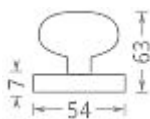

Koule lak otočná na kulaté rozetě patina

» DVEŘNÍ KOVÁNÍ » KOULE, MADLA

Dodavatelské číslo	PSZ00184
EAN	8591912060302
Značka	AC-T
Kód produktu	03706-4055

Lakovaná koule pro běžné použití s komaxitovou úpravou. Koule se připevňuje na dveře sadou vrtů, které nejsou součástí balení. Otočnou kouli dodáváme v páru.