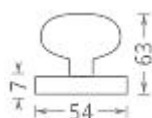

Koule lak otočná na kulaté rozetě patina

» DVEŘNÍ KOVÁNÍ » KOULE, MADLA

Dodavatelské číslo	PSZ00184
EAN	8591912060302
Značka	AC-T
Kód produktu	03706-4055

Lakovaná koule pro běžné použití s komaxitovou úpravou. Koule se připevňuje na dveře sadou vrtů, které nejsou součástí balení. Otočnou kouli dodáváme v páru.