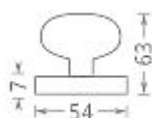

Koule lak otočná na kulaté rozetě patina

» DVEŘNÍ KOVÁNÍ » KOULE, MADLA

Dodavatelské číslo	PSZ00184
EAN	8591912060302
Značka	AC-T
Kód produktu	03706-4055
Balení	0 ks

Dostupnost na hlavním skladě: skladem u dodavatele