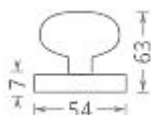

Parametry

Značka AC-T