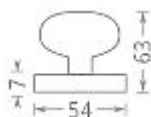

Parametry

Značka AC-T